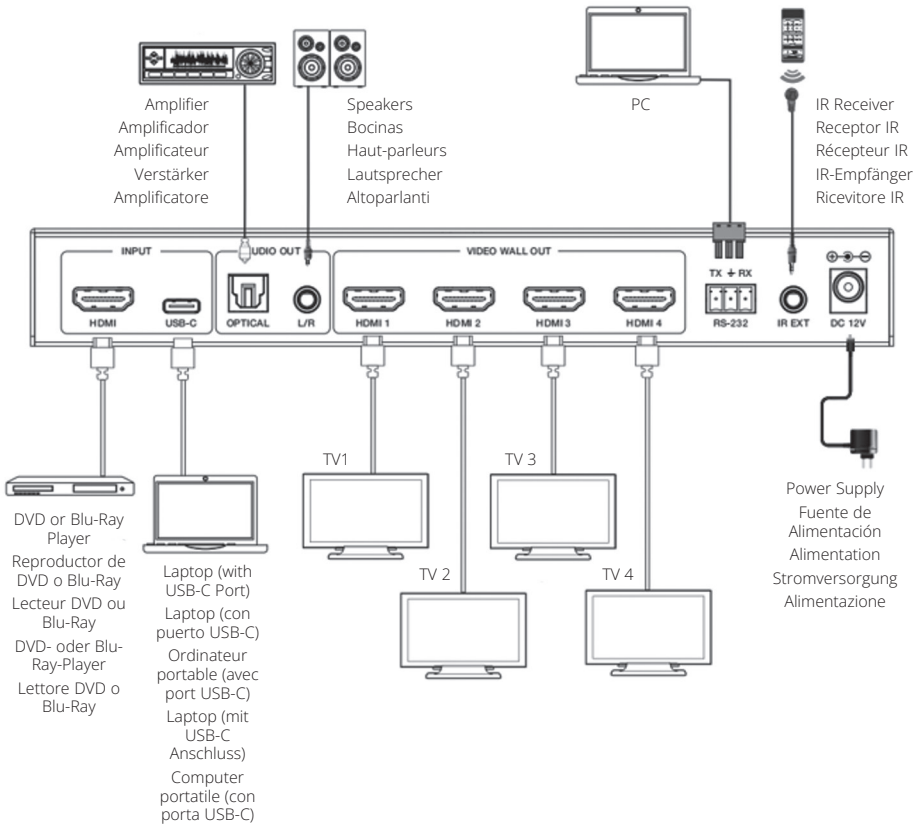

Installation Instructions

Instrucciones de Instalación / Instructions d'installation /
Installationsanleitung / Istruzioni per l'installazione

TRIPP LITE SERIES

HDMI Matrix Switch/Splitter

Switch/Divisor de Matriz HDMI

Commutateur/répartiteur matriciel HDMI

HDMI-Matrix-Schalter/Splitter

Interruttore/splitter a matrice HDMI

B119-1X4-4K6-VW

B119-4X4-4K6-VW

B119-1X4-4K6-VW

EATON

Powering Business Worldwide

Installation Instructions

Instrucciones de Instalación / Instructions d'installation /
Installationsanleitung / Istruzioni per l'installazione

B119-4X4-4K6-VW

Eaton
1000 Eaton Boulevard
Cleveland, OH 44122
United States
Eaton.com