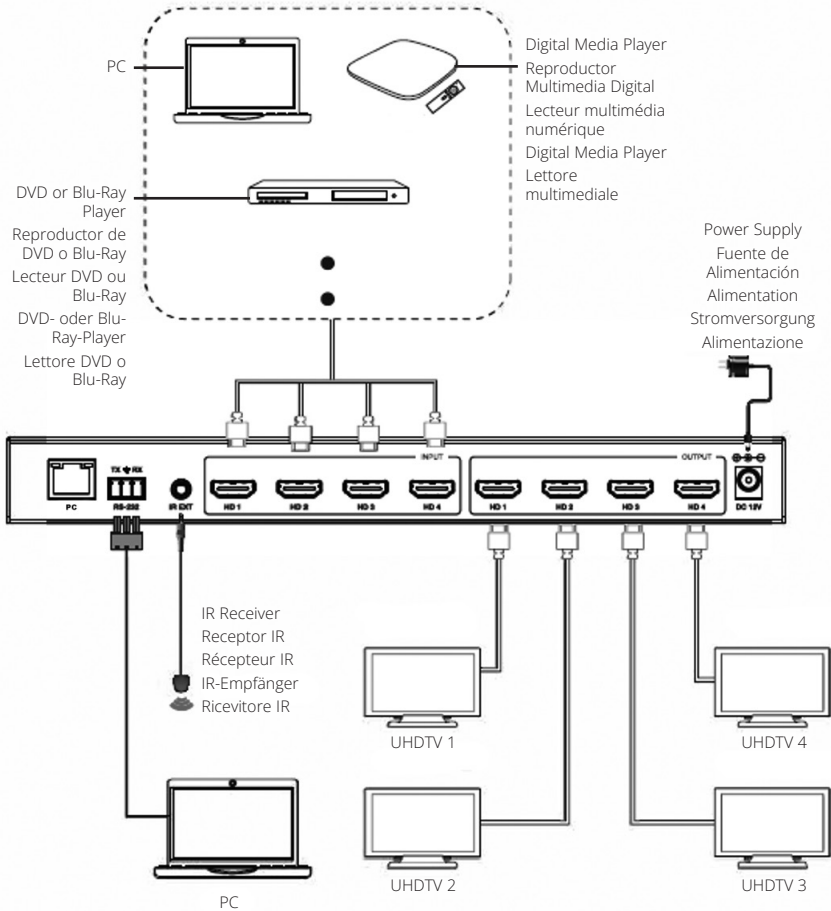

Installation Instructions

Instrucciones de Instalación / Instructions d'installation /
Installationsanleitung / Istruzioni per l'installazione

TRIPP LITE SERIES

HDMI Matrix Switch/Splitter

Switch/Divisor de Matriz HDMI

Commutateur/répartiteur matriciel HDMI

HDMI-Matrix-Schalter/Splitter

Interruttore/splitter a matrice HDMI

B119-1X4-4K6-VW

B119-4X4-4K6-VW

B119-1X4-4K6-VW

EATON

Powering Business Worldwide

Installation Instructions

Instrucciones de Instalación / Instructions d'installation /
Installationsanleitung / Istruzioni per l'installazione

B119-4X4-4K6-VW

Eaton
1000 Eaton Boulevard
Cleveland, OH 44122
United States
Eaton.com