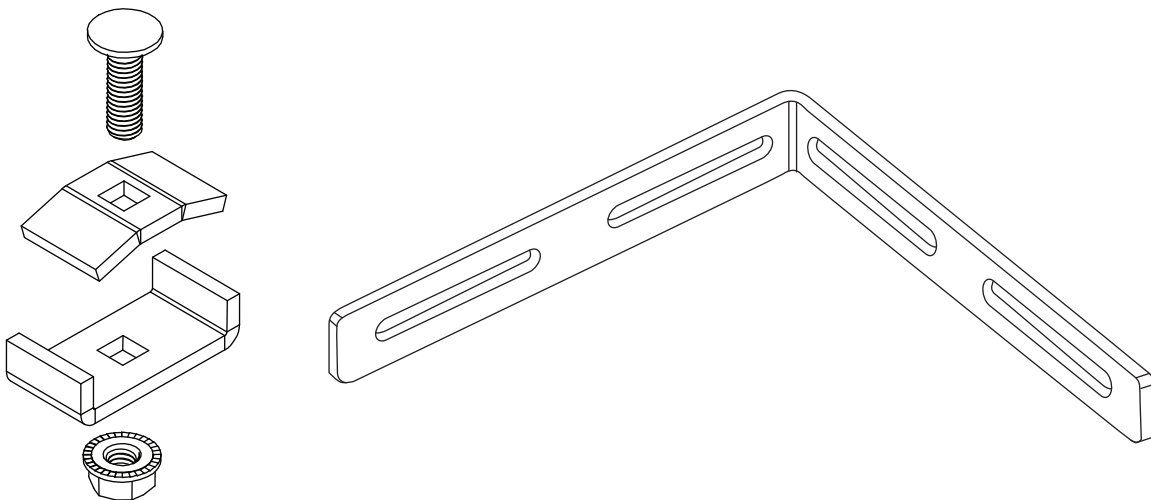

## L-Connector Kit for SRWB Wire Basket Cable Trays

Model:  
SRWBLCPLR

Este guía esta disponible en español  
en la página de Tripp Lite:  
[www.tripplite.com/support](http://www.tripplite.com/support)

Ce guide est disponible en français  
sur le site Web de Tripp Lite :  
[www.tripplite.com/support](http://www.tripplite.com/support)

## Parts List

2 x

1 x