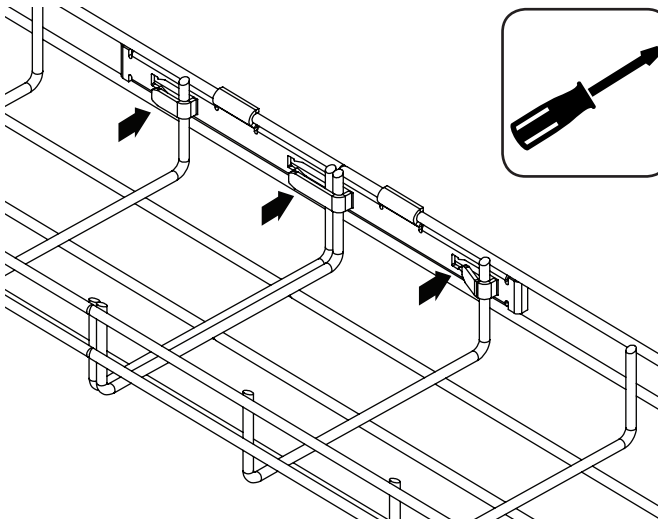

Installation Guide

Fast Docking Bar for SRWB Wire Basket Cable Trays

Model:
SRWBTLCLRBR

Este guía esta disponible en español
en la página de Tripp Lite:
www.tripplite.com/support

Ce guide est disponible en français
sur le site Web de Tripp Lite :
www.tripplite.com/support

Copyright © 2019 Tripp Lite. All rights reserved.

Parts List

50 x

Assembly

1

2

3

1111 W. 35th Street, Chicago, IL 60609 USA • www.tripplite.com/support