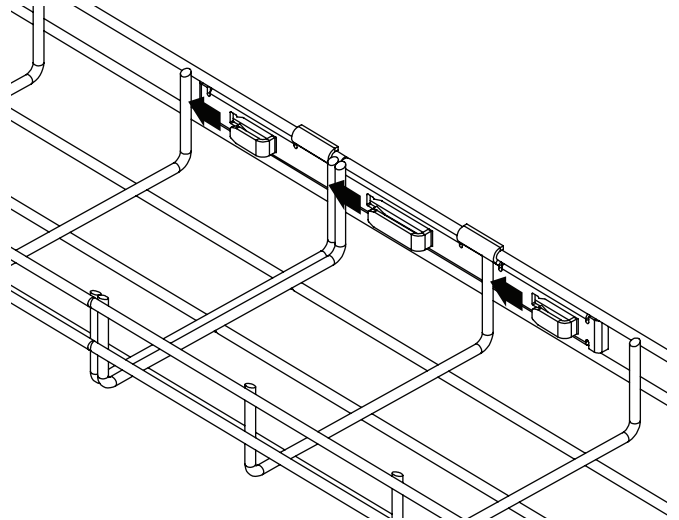

Installation Guide

Fast Docking Bar for SRWB Wire Basket Cable Trays

Model:
SRWBTLCLRBR

Este guía esta disponible en español
en la página de Tripp Lite:
www.tripplite.com/support

Ce guide est disponible en français
sur le site Web de Tripp Lite :
www.tripplite.com/support

Copyright © 2019 Tripp Lite. All rights reserved.

Parts List

50 x

Assembly

1

2

3

1111 W. 35th Street, Chicago, IL 60609 USA • www.tripplite.com/support