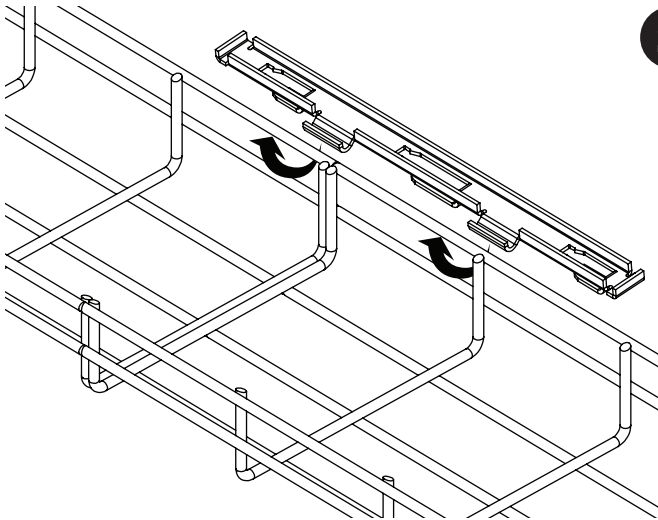

Installation Guide

Fast Docking Bar for SRWB Wire Basket Cable Trays

Model:
SRWBTLCLRBR

Este guía esta disponible en español
en la página de Tripp Lite:
www.tripplite.com/support

Ce guide est disponible en français
sur le site Web de Tripp Lite :
www.tripplite.com/support

Copyright © 2019 Tripp Lite. All rights reserved.

Parts List

50 x

Assembly

1

2

3

1111 W. 35th Street, Chicago, IL 60609 USA • www.tripplite.com/support