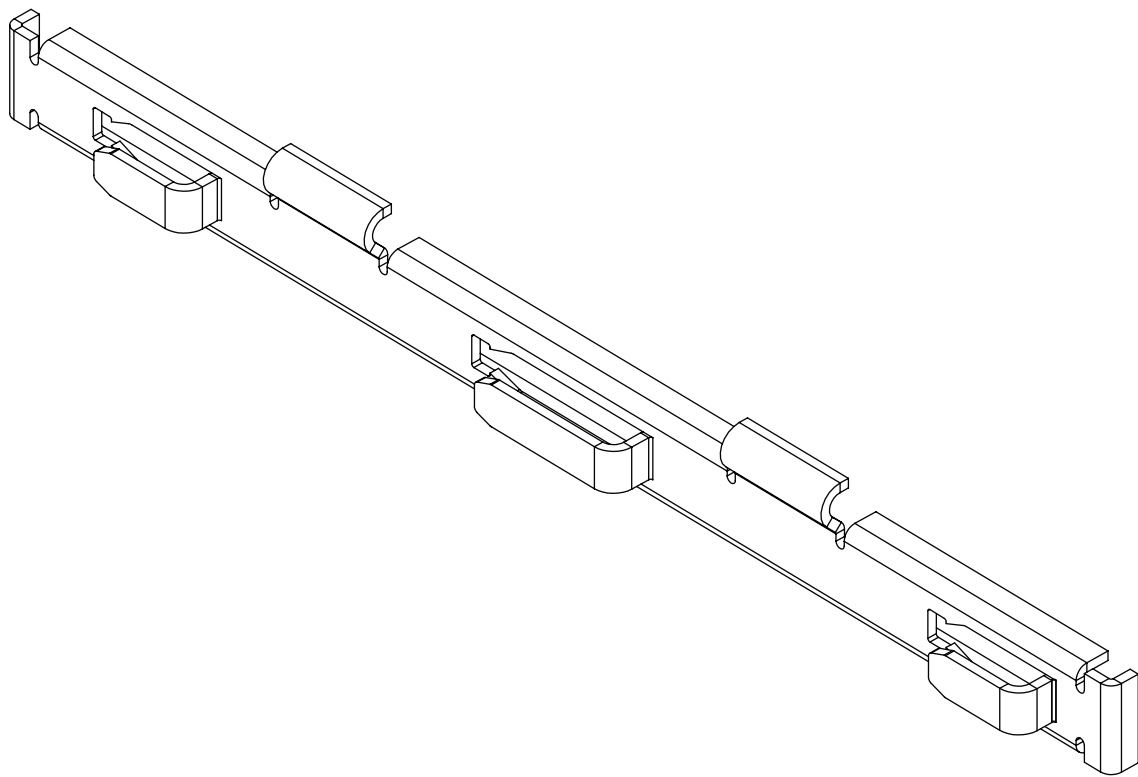

Installation Guide

Fast Docking Bar for SRWB Wire Basket Cable Trays

Model:
SRWBTLCLRBR

Este guía esta disponible en español
en la página de Tripp Lite:
www.tripplite.com/support

Ce guide est disponible en français
sur le site Web de Tripp Lite :
www.tripplite.com/support