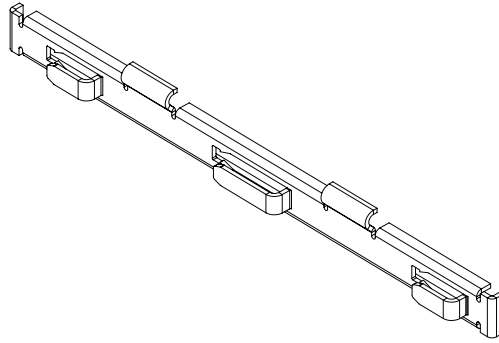

Parts List

50 x