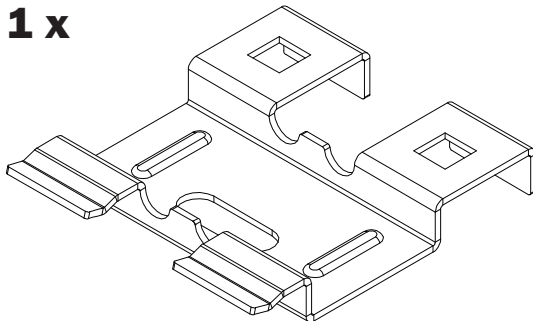

Parts List

1 x