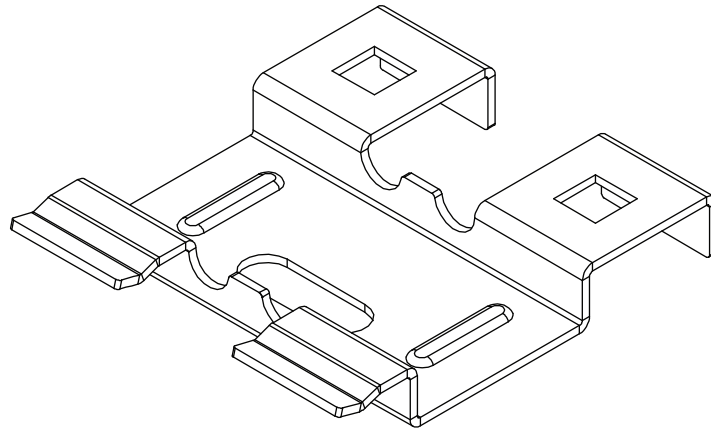

Installation Guide

Screwless Coupler for SRWB Wire Basket Cable Trays

Model:
SRWBTLCLRBS

Este guía esta disponible en español
en la página de Tripp Lite:
www.tripplite.com/support

Ce guide est disponible en français
sur le site Web de Tripp Lite :
www.tripplite.com/support