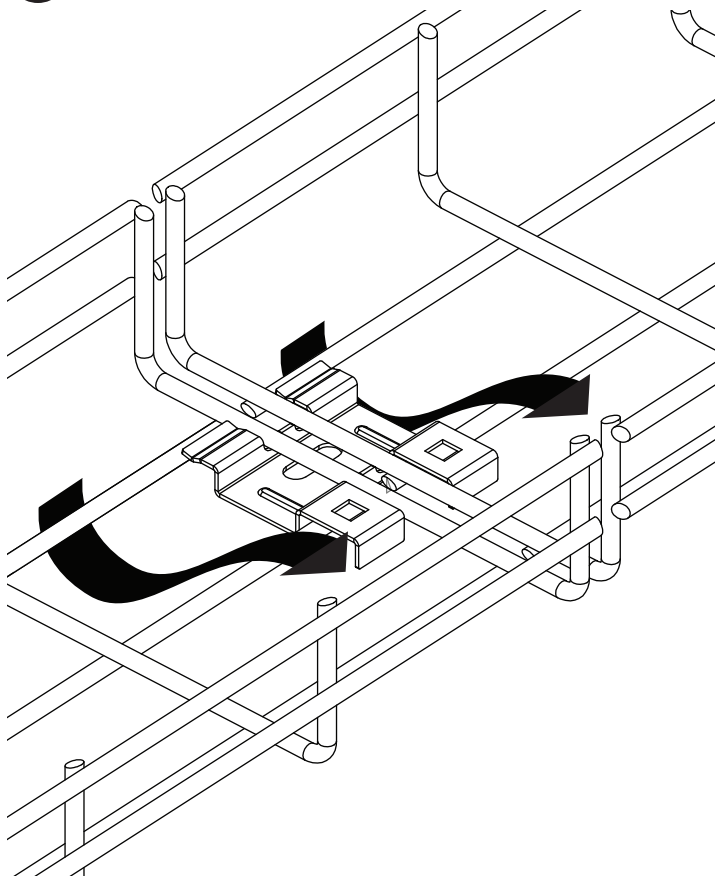

Parts List

1 x

Assembly

1

2

Guía de Instalación

Acoplador Sin Rosca para Bandejas para Cableado de Canastilla de Alambre SRWB

Modelo:
SRWBTLCLRBS

Lista de Partes

1 x

Ensamble

1

2

Modelo Tripp Lite
SRWBUNVCPLR
(vendido por separado)

Guide d'installation

Coupleur sans vis pour tablettes à câbles pour panier métallique SRWB