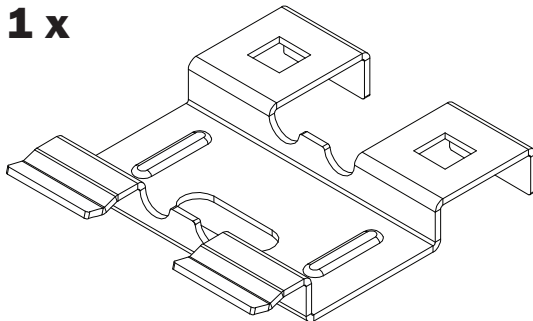

Lista de Partes

1 x

Ensamble

1

2

Modelo Tripp Lite
SRWBUNVCPLR
(vendido por separado)

Guide d'installation

Coupleur sans vis pour tablettes à câbles pour panier métallique SRWB

Modèle :
SRWBTLCLRBS

English 1 • Español 3 • Русский 7

1111 W. 35th Street, Chicago, IL 60609 USA www.tripplite.com/support

Droits d'auteur © 2019 Tripp Lite. Tous droits réservés.

Liste des pièces

1 x

Assemblage

1

2

Руководство по установке

Безрезьбовая соединительная муфта для кабельных лотков проволочно-корзинного типа (SRWB)

Модель:
SRWBTLCLRBS

English 1 • Español 3 • Français 5

EAC

TRIPP-LITE