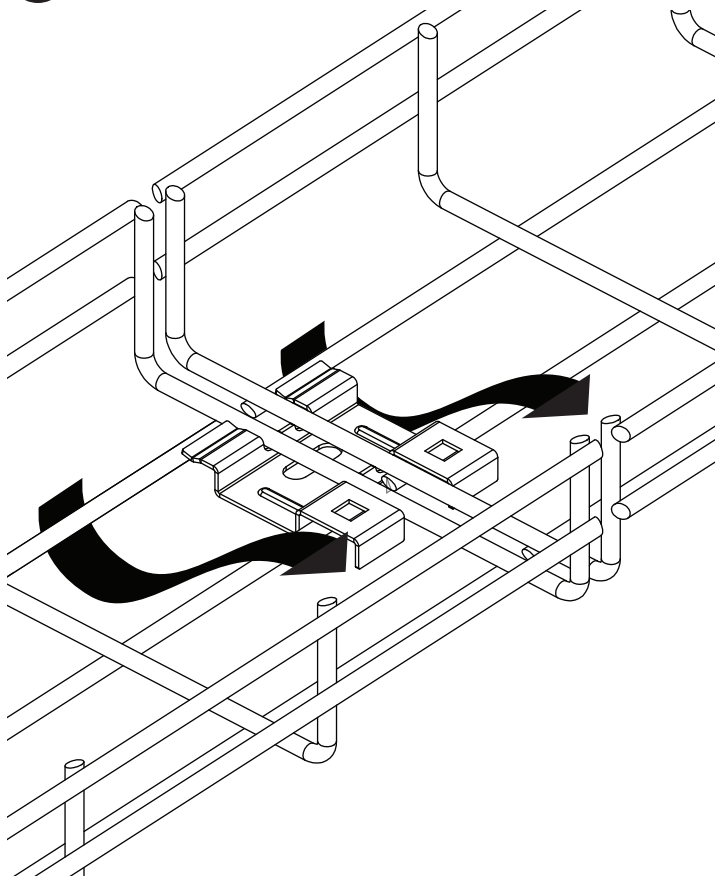

Порядок сборки

1