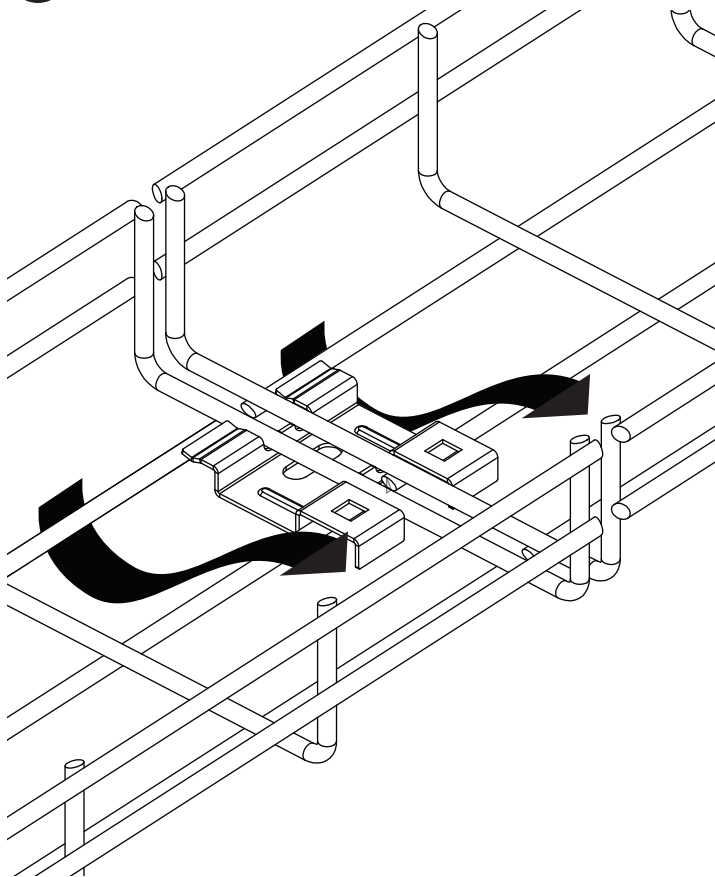

Parts List

1 x

Assembly

1

2

Guía de Instalación

Acoplador Sin Rosca para Bandejas para Cableado de Canastilla de Alambre SRWB

Modelo:
SRWBTLCLRBS

Modèle :
SRWBTLCLRBS

English 1 • Español 3 • Русский 7

1111 W. 35th Street, Chicago, IL 60609 USA www.tripplite.com/support

Droits d'auteur © 2019 Tripp Lite. Tous droits réservés.

Liste des pièces

1 x

Assemblage

1

2

Руководство по установке

Безрезьбовая соединительная муфта для кабельных лотков проволочно-корзинного типа (SRWB)

Модель:
SRWBTLCLRBS

English 1 • Español 3 • Français 5

EAC

TRIPP-LITE