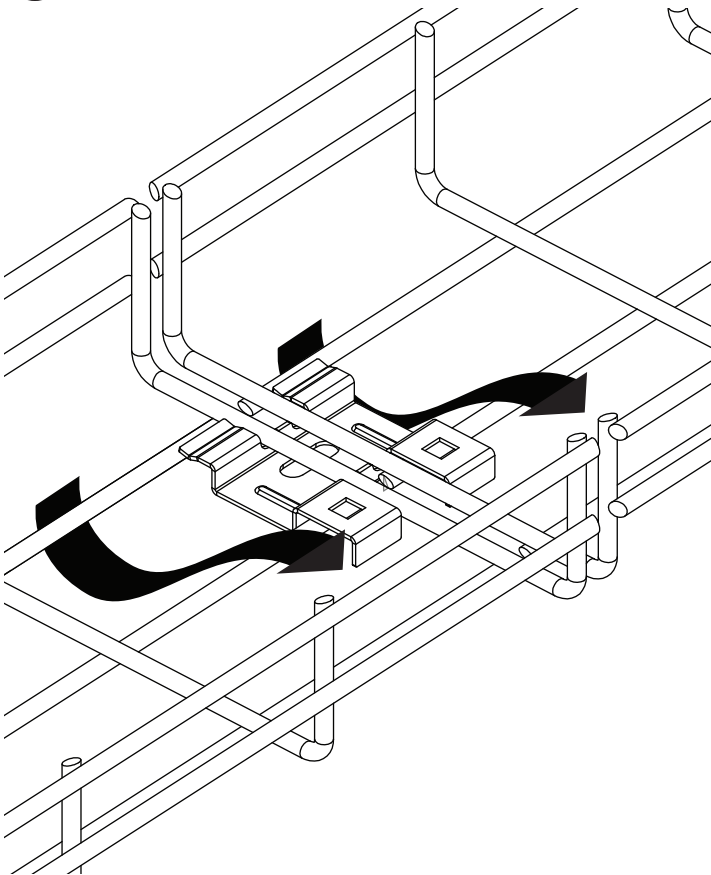

Installation Guide

Screwless Coupler for SRWB Wire Basket Cable Trays

Model:
SRWBTLCLRBS

Español 3 • Français 5 • Русский 7

1111 W. 35th Street, Chicago, IL 60609 USA • www.tripplite.com/support

Copyright © 2019 Tripp Lite. All rights reserved.

Parts List

1 x

Assembly

1

2

Guía de Instalación

Acoplador Sin Rosca para Bandejas para Cableado de Canastilla de Alambre SRWB

Modelo:
SRWBTLCLRBS