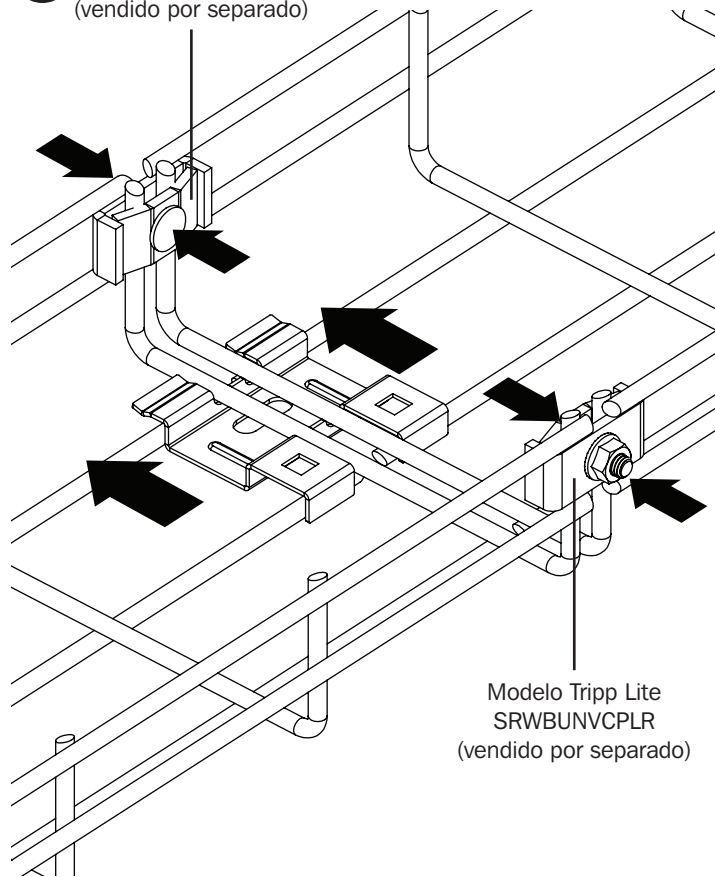

Parts List

1 x

Assembly

1

2

Guía de Instalación

Acoplador Sin Rosca para Bandejas para Cableado de Canastilla de Alambre SRWB

Modelo:
SRWBTLCLRBS

Lista de Partes

1 x

Ensamble

1

2

Modelo Tripp Lite
SRWBUNVCPLR
(vendido por separado)

Guide d'installation

Coupleur sans vis pour tablettes à câbles pour panier métallique SRWB

1

2

Руководство по установке

Безрезьбовая соединительная муфта для кабельных лотков проволочно-корзинного типа (SRWB)

Модель:
SRWBTLCLRBS

English 1 • Español 3 • Français 5

EAC

TRIPP-LITE