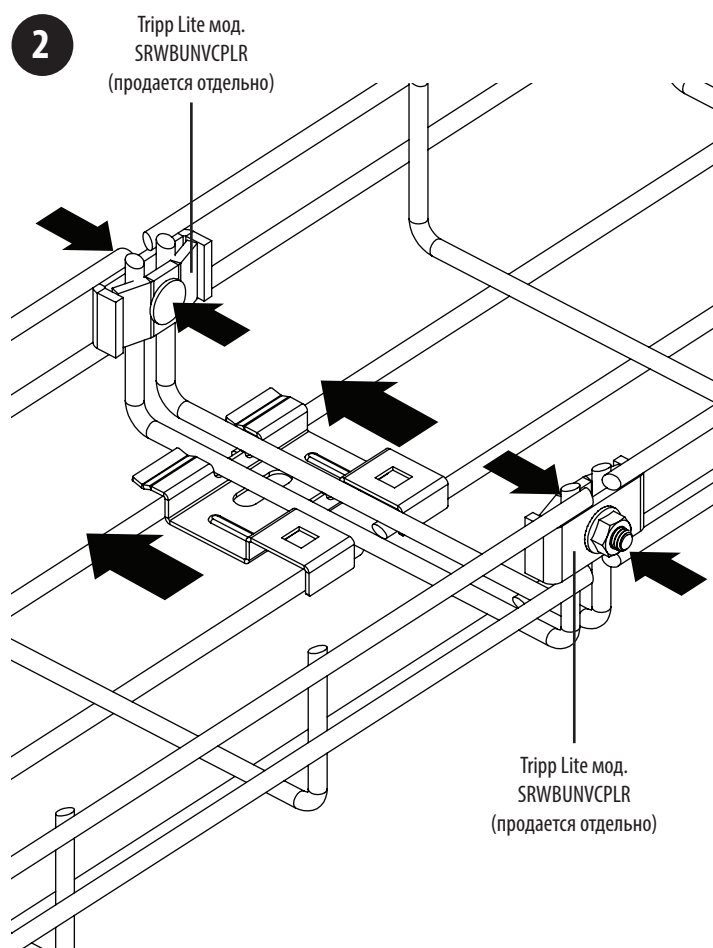

Комплектація

1 шт.

Порядок сборки

1

2

TRIPP·LITE

95
БОЛЕЕ
ЛЕТ
Продукция высшего
качества.

1111 W. 35th Street, Chicago, IL 60609 USA • www.tripplite.com/support