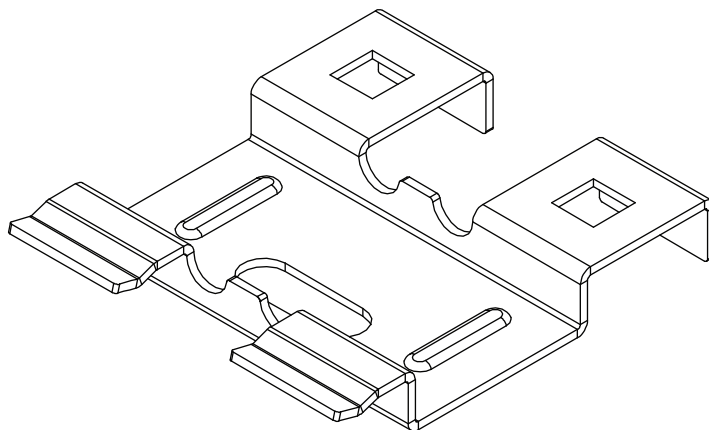

Parts List

1 x

Assembly

1

2

Guía de Instalación

Acoplador Sin Rosca para Bandejas para Cableado de Canastilla de Alambre SRWB

Modelo:
SRWBTLCLRBS

1

2

Руководство по установке

Безрезьбовая соединительная муфта для кабельных лотков проволочно-корзинного типа (SRWB)

Модель:
SRWBTLCLRBS

English 1 • Español 3 • Français 5

EAC

TRIPP-LITE