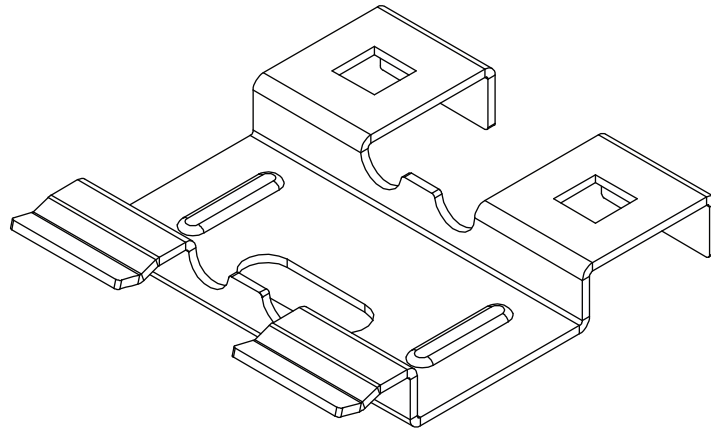

Installation Guide

Screwless Coupler for SRWB Wire Basket Cable Trays

Model:
SRWBTLCLRBS

Español 3 • Français 5 • Русский 7

1111 W. 35th Street, Chicago, IL 60609 USA • www.tripplite.com/support

Copyright © 2019 Tripp Lite. All rights reserved.

Parts List

1 x

Assembly

1

2

Guía de Instalación

Acoplador Sin Rosca para Bandejas para Cableado de Canastilla de Alambre SRWB

Modelo:
SRWBTLCLRBS

Lista de Partes

1 x

Ensamble

1

2

Modelo Tripp Lite
SRWBUNVCPLR
(vendido por separado)

Guide d'installation

Coupleur sans vis pour tablettes à câbles pour panier métallique SRWB