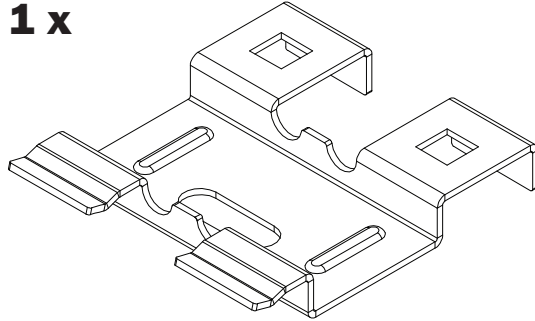

Installation Guide

Screwless Coupler for SRWB Wire Basket Cable Trays

Model:
SRWBTLCLRBS

Español 3 • Français 5 • Русский 7

1111 W. 35th Street, Chicago, IL 60609 USA • www.tripplite.com/support

Copyright © 2019 Tripp Lite. All rights reserved.

Parts List

1 x

Assembly

1

2

Guía de Instalación

Acoplador Sin Rosca para Bandejas para Cableado de Canastilla de Alambre SRWB

Modelo:
SRWBTLCLRBS

Lista de Partes

1 x

Ensamble

1

2

Modelo Tripp Lite
SRWBUNVCPLR
(vendido por separado)

Guide d'installation

Coupleur sans vis pour tablettes à câbles pour panier métallique SRWB