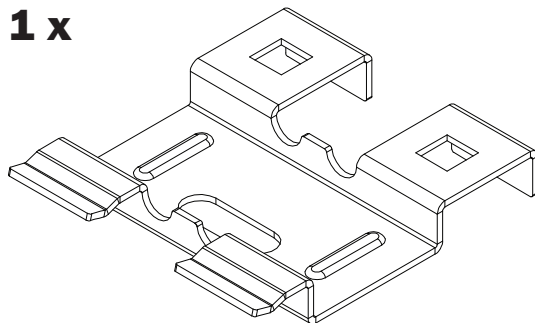

Parts List

1 x

Assembly

1

2

Guía de Instalación

Acoplador Sin Rosca para Bandejas para Cableado de Canastilla de Alambre SRWB

Modelo:
SRWBTLCLRBS

Lista de Partes

1 x

Ensamble

1

2

Modelo Tripp Lite
SRWBUNVCPLR
(vendido por separado)

Guide d'installation

Coupleur sans vis pour tablettes à câbles pour panier métallique SRWB