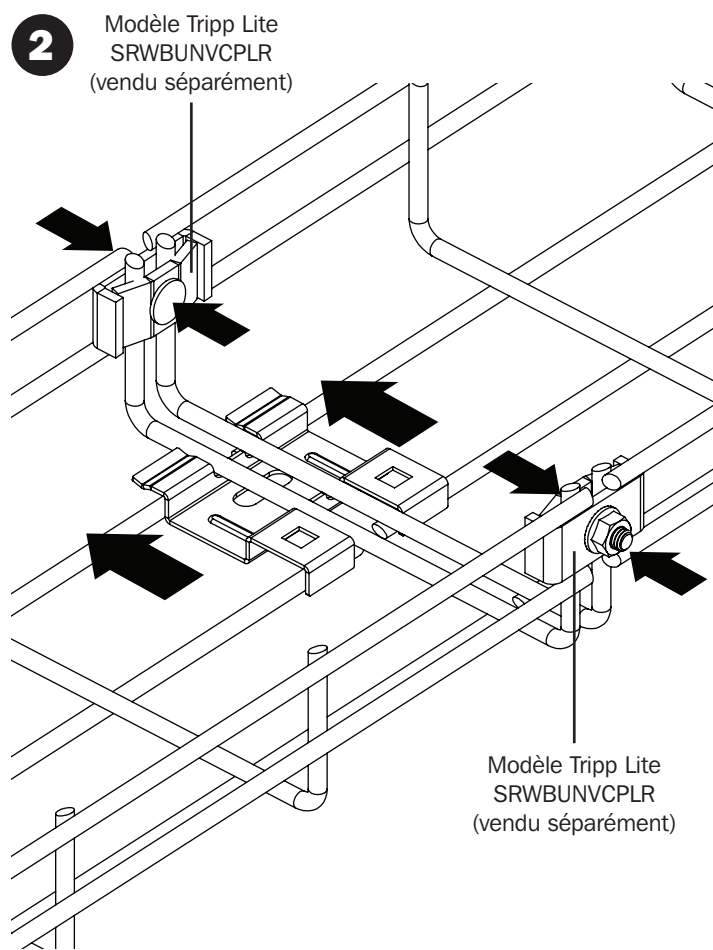

Parts List

1 x

Assembly

1

2

Guía de Instalación

Acoplador Sin Rosca para Bandejas para Cableado de Canastilla de Alambre SRWB

Modelo:
SRWBTLCLRBS

Modèle :
SRWBTLCLRBS

English 1 • Español 3 • Русский 7

1111 W. 35th Street, Chicago, IL 60609 USA www.tripplite.com/support

Droits d'auteur © 2019 Tripp Lite. Tous droits réservés.

Liste des pièces

1 x

Assemblage

1

2

Руководство по установке

Безрезьбовая соединительная муфта для кабельных лотков проволочно-корзинного типа (SRWB)

Модель:
SRWBTLCLRBS

English 1 • Español 3 • Français 5

EAC

TRIPP-LITE