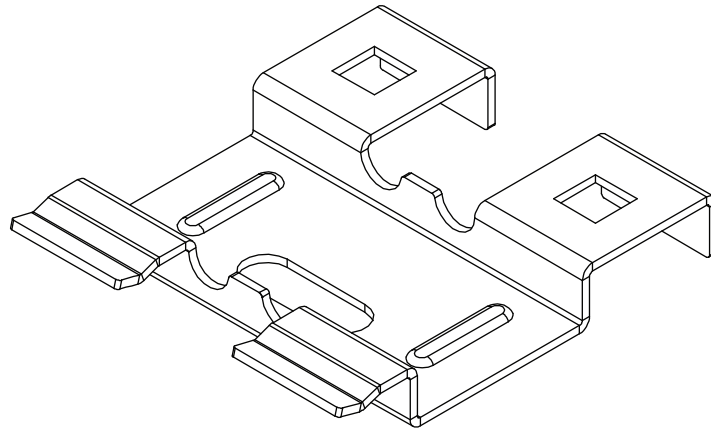

Guide d'installation

Coupleur sans vis pour tablettes à câbles pour panier métallique SRWB

Modèle :
SRWBTLCLRBS