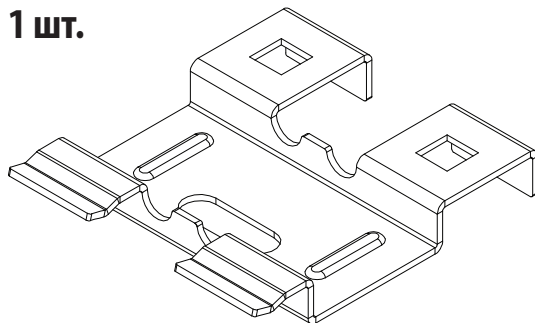

Комплектація

1 шт.