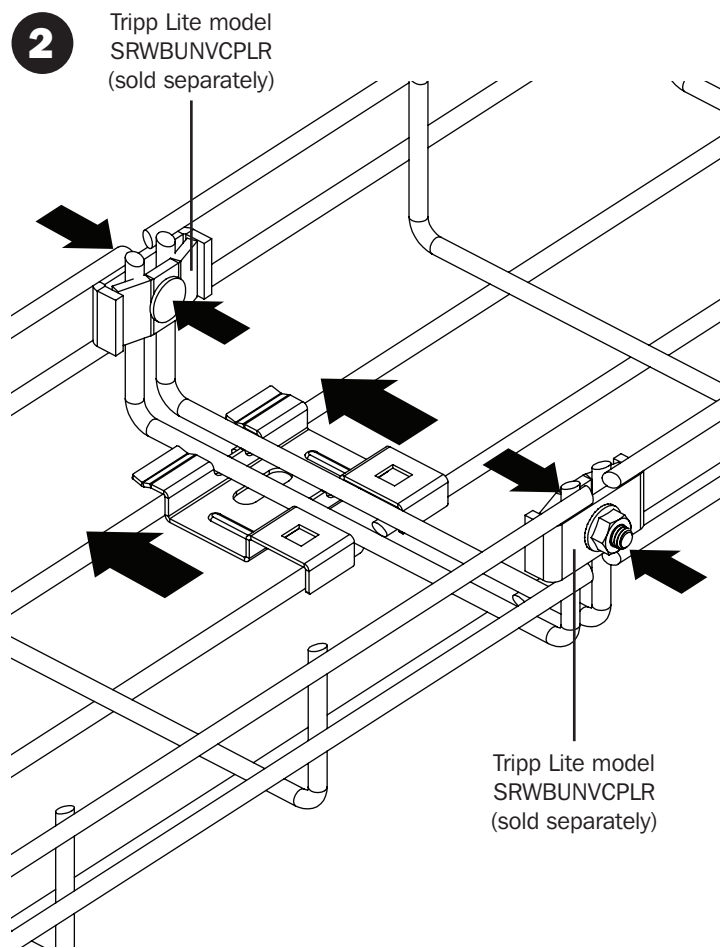

Parts List

1 x

Assembly

1

2

Guía de Instalación

Acoplador Sin Rosca para Bandejas para Cableado de Canastilla de Alambre SRWB

Modelo:
SRWBTLCLRBS