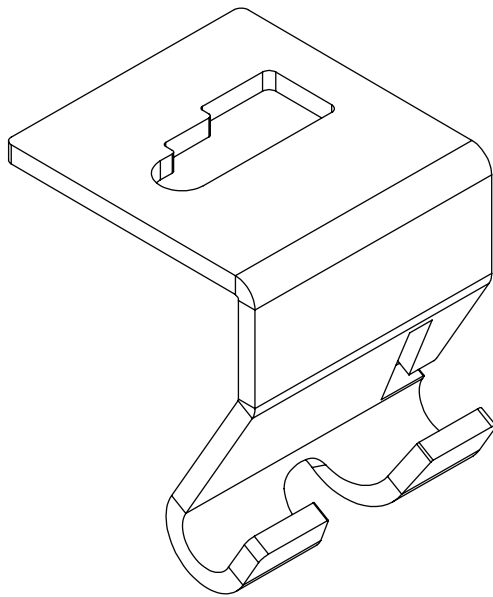

1

Notas:

- Los ganchos para colgar son compatibles con bandejas de canastilla de alambre de 150 mm [6"] (SRWB6210STR, SRWB6410STR) y 300 mm [12"] (SRWB12210STR, SRWB12410STR).
- Permite varillas roscadas M6, M8 y M10.
- No se incluyen varillas roscadas ni accesorios de instalación.

2

TRIPP-LITE

Excelencia en
Manufactura.

Guide d'installation

Agrafes de suspension au plafond pour tablette à câbles pour panier métallique SRWB

Modèle :
SRWBUNVCLIP

English 1 • Español 3 • Русский 7

1111 W. 35th Street, Chicago, IL 60609 USA www.tripplite.com/support

Droits d'auteur © 2019 Tripp Lite. Tous droits réservés.

Liste des pièces

50 x

Assemblage

AVERTISSEMENT

- Ce support de montage a été conçu pour être installé et utilisé **UNIQUEMENT** comme spécifié dans le présent guide. Une mauvaise installation risque de causer des dommages ou des blessures graves.
- Ce produit ne devrait être installé que par une personne ayant de bonnes aptitudes en mécanique et une expérience de base en construction de même qu'une pleine connaissance du présent manuel d'instructions.
- Les installateurs sont responsables de fournir la quincaillerie de montage appropriée.
- Les installateurs doivent s'assurer que la surface de montage pourra supporter sans risque la charge combinée de l'équipement et de tous les composants attachés.