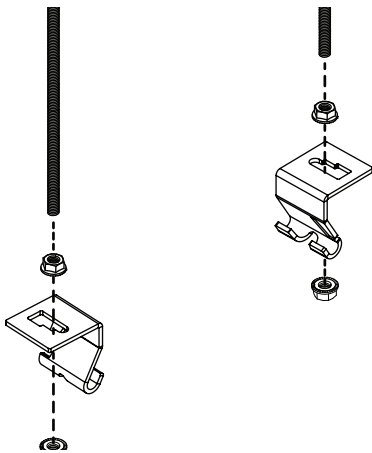

2

Guía de Instalación

Ganchos para Colgar en el Techo para Bandejas para Cables de Canastilla de Alambre SRWB

Modelo:
SRWBUNVCLIP

English 1 • Français 5 • Русский 7

1111 W. 35th Street, Chicago, IL 60609 EE. UU. • En la dirección de correo electrónico www.tripplite.com/support

Copyright © 2019 Tripp Lite. Todos los derechos reservados.

Lista de Partes

50 x

Ensamble

ADVERTENCIA

- Este soporte de montaje fue diseñado para ser instalado y utilizado **SOLAMENTE** como se especifica en esta guía. La instalación incorrecta de este producto puede dar lugar a daños o lesiones graves.
- Este producto debe ser instalado únicamente por alguien con una buena habilidad mecánica, experiencia básica de construcción y un entendimiento completo de este manual de instrucciones.
- Los instaladores son responsables de suministrar los accesorios adecuados para la instalación.
- Los instaladores deben verificar que la superficie de instalación pueda soportar la carga combinada de todo el equipo y de todos los componentes instalados.

1

Notas:

- Los ganchos para colgar son compatibles con bandejas de canastilla de alambre de 150 mm [6"] (SRWB6210STR, SRWB6410STR) y 300 mm [12"] (SRWB12210STR, SRWB12410STR).
- Permite varillas roscadas M6, M8 y M10.
- No se incluyen varillas roscadas ni accesorios de instalación.