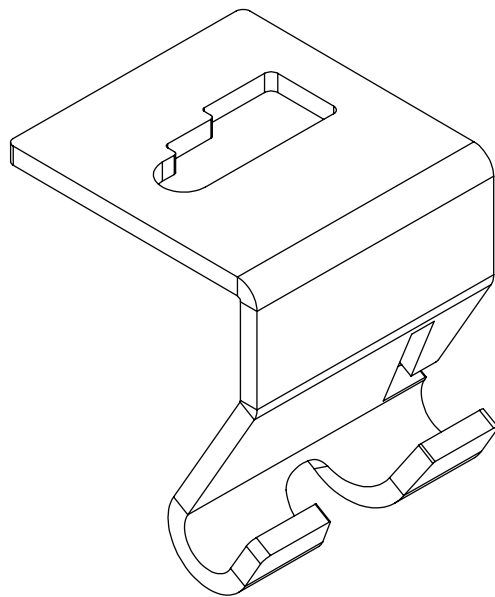

Parts List

50 x

Assembly

WARNING

- This mounting bracket was designed to be installed and utilized **ONLY** as specified in this guide. Improper installation of this product may cause damage or serious injury.
- This product should only be installed by someone of good mechanical ability, with basic building experience and a full understanding of this instruction manual.
- Installers are responsible to provide suitable mounting hardware.
- Installers must verify the mounting surface can safely support the combined load of the equipment and all attached components.

1

Notes:

- Hanging clips are compatible with 6" / 150 mm (SRWB6210STR, SRWB6410STR) and 12" / 300 mm wire (SRWB12210STR, SRWB12410STR) wire basket trays.
- Accommodates M6, M8 and M10 threaded rod.
- Threaded rod and mounting hardware not included.

2

Guía de Instalación

Ganchos para Colgar en el Techo para Bandejas para Cables de Canastilla de Alambre SRWB

Modelo:
SRWBUNVCLIP

English 1 • Français 5 • Русский 7

1111 W. 35th Street, Chicago, IL 60609 EE. UU. • En la dirección de correo electrónico www.tripplite.com/support

Copyright © 2019 Tripp Lite. Todos los derechos reservados.

Lista de Partes

50 x

Ensamble

ADVERTENCIA

- Este soporte de montaje fue diseñado para ser instalado y utilizado **SOLAMENTE** como se especifica en esta guía. La instalación incorrecta de este producto puede dar lugar a daños o lesiones graves.
- Este producto debe ser instalado únicamente por alguien con una buena habilidad mecánica, experiencia básica de construcción y un entendimiento completo de este manual de instrucciones.
- Los instaladores son responsables de suministrar los accesorios adecuados para la instalación.
- Los instaladores deben verificar que la superficie de instalación pueda soportar la carga combinada de todo el equipo y de todos los componentes instalados.