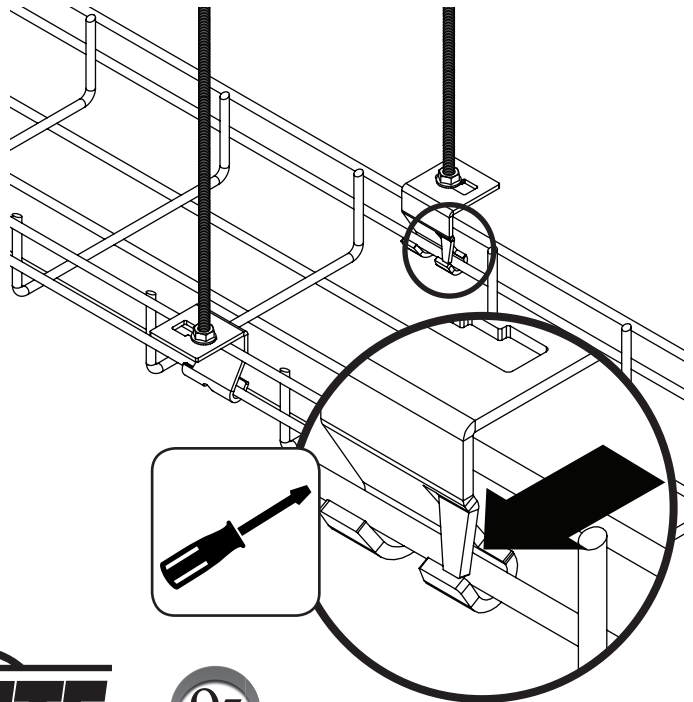

Комплектация

50 шт.

Порядок сборки

ВНИМАНИЕ!

- Этот монтажный кронштейн предназначен для установки и использования **ТОЛЬКО** в целях, указанных в настоящем руководстве. Неправильная установка данного изделия может привести к причинению материального ущерба или существенного вреда здоровью людей.
- Установка данного изделия должна производиться только специалистом с достаточной технической квалификацией и базовыми навыками строительства, в полной мере понимающим смысл информации, изложенной в настоящем руководстве.
- Ответственность за обеспечение подходящей монтажной оснастки возлагается на установщиков.
- Установщики обязаны убедиться в том, что монтажная поверхность может с запасом выдерживать суммарную нагрузку, создаваемую оборудованием и всеми прикрепляемыми компонентами.

1 Примечания:

- Подвесные зажимы совместимы с проволочно-корзинными лотками, имеющими размеры 6"/150 мм (мод. SRWB6210STR, SRWB6410STR) и 12"/300 мм (мод. SRWB12210STR, SRWB12410STR).
- Допустимые типоразмеры резьбовых шпилек: М6, М8 и М10.
- Резьбовая шпилька и монтажная оснастка в комплект поставки не входят.

2

TRIPP-LITE

95
лет
Продукция высшего
качества.

1111 W. 35th Street, Chicago, IL 60609 USA • www.tripplite.com/support