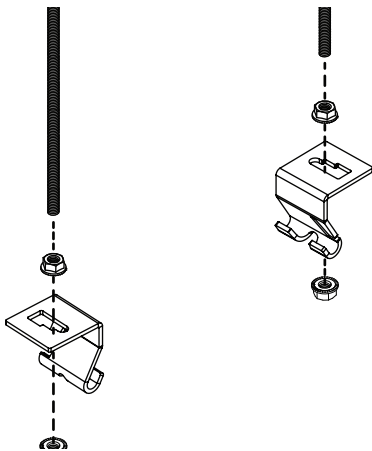

1 Remarques :

- Les agrafes de suspension sont compatibles avec les tablettes pour panier métallique de 150 mm/6 po (SRWB6210STR, SRWB6410STR) et de 300 mm/12 po (SRWB12210STR, SRWB12410STR).
- Peut accueillir des tiges filetées M6, M8 et M10.
- Tige filetée et quincaillerie de montage non incluses.