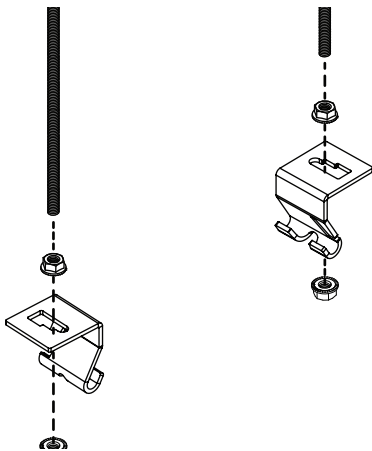

1 Примечания:

- Подвесные зажимы совместимы с проволочно-корзинными лотками, имеющими размеры 6"/150 мм (мод. SRWB6210STR, SRWB6410STR) и 12"/300 мм (мод. SRWB12210STR, SRWB12410STR).
- Допустимые типоразмеры резьбовых шпилек: М6, М8 и М10.
- Резьбовая шпилька и монтажная оснастка в комплект поставки не входят.