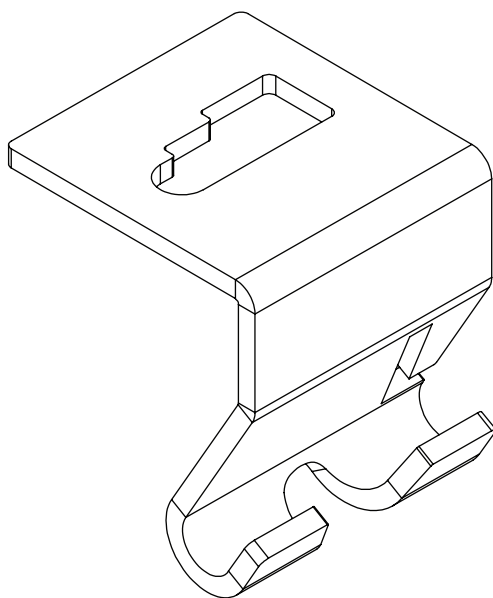

2

TRIPP-LITE

Руководство по установке

Потолочные подвесные зажимы для кабельных лотков проволочно-корзинного типа (SRWB)

Модель:
SRWBUNVCLIP

English 1 • Español 3 • Français 5

EAC

TRIPP·LITE