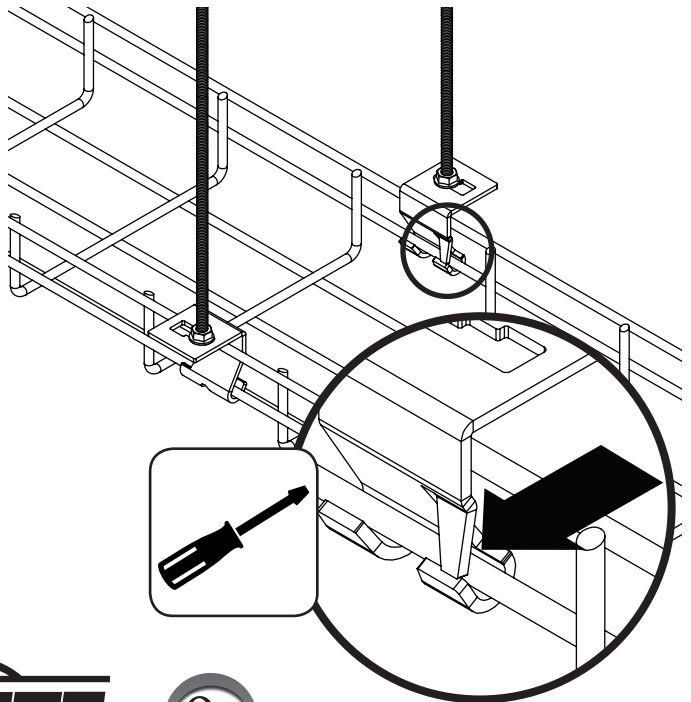

Lista de Partes

50 x

Ensamble

ADVERTENCIA

- Este soporte de montaje fue diseñado para ser instalado y utilizado **SOLAMENTE** como se especifica en esta guía. La instalación incorrecta de este producto puede dar lugar a daños o lesiones graves.
- Este producto debe ser instalado únicamente por alguien con una buena habilidad mecánica, experiencia básica de construcción y un entendimiento completo de este manual de instrucciones.
- Los instaladores son responsables de suministrar los accesorios adecuados para la instalación.
- Los instaladores deben verificar que la superficie de instalación pueda soportar la carga combinada de todo el equipo y de todos los componentes instalados.

1

Notas:

- Los ganchos para colgar son compatibles con bandejas de canastilla de alambre de 150 mm [6"] (SRWB6210STR, SRWB6410STR) y 300 mm [12"] (SRWB12210STR, SRWB12410STR).
- Permite varillas roscadas M6, M8 y M10.
- No se incluyen varillas roscadas ni accesorios de instalación.

2

TRIPP-LITE

Excelencia en
Manufactura.