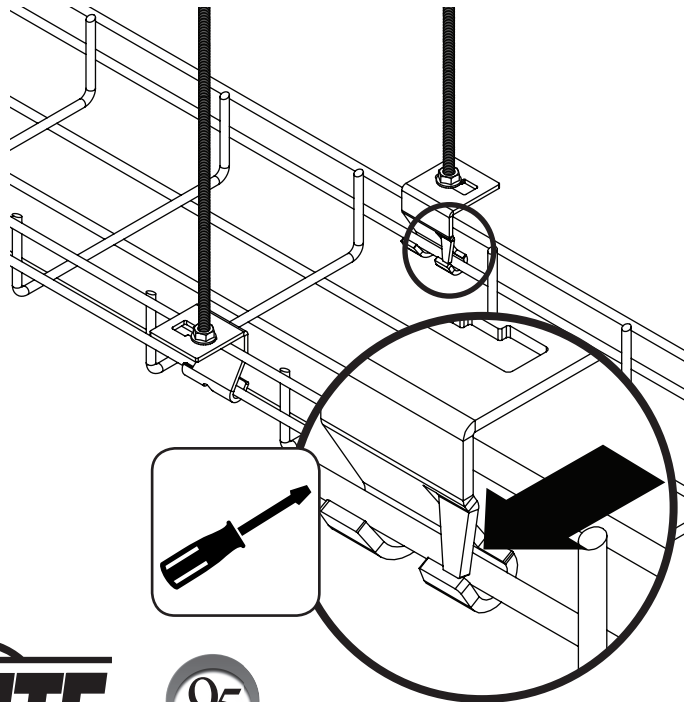

Liste des pièces

50 x

Assemblage

AVERTISSEMENT

- Ce support de montage a été conçu pour être installé et utilisé **UNIQUEMENT** comme spécifié dans le présent guide. Une mauvaise installation risque de causer des dommages ou des blessures graves.
- Ce produit ne devrait être installé que par une personne ayant de bonnes aptitudes en mécanique et une expérience de base en construction de même qu'une pleine connaissance du présent manuel d'instructions.
- Les installateurs sont responsables de fournir la quincaillerie de montage appropriée.
- Les installateurs doivent s'assurer que la surface de montage pourra supporter sans risque la charge combinée de l'équipement et de tous les composants attachés.

1 Remarques :

- Les agrafes de suspension sont compatibles avec les tablettes pour panier métallique de 150 mm/6 po (SRWB6210STR, SRWB6410STR) et de 300 mm/12 po (SRWB12210STR, SRWB12410STR).
- Peut accueillir des tiges filetées M6, M8 et M10.
- Tige filetée et quincaillerie de montage non incluses.

2

TRIPP-LITE