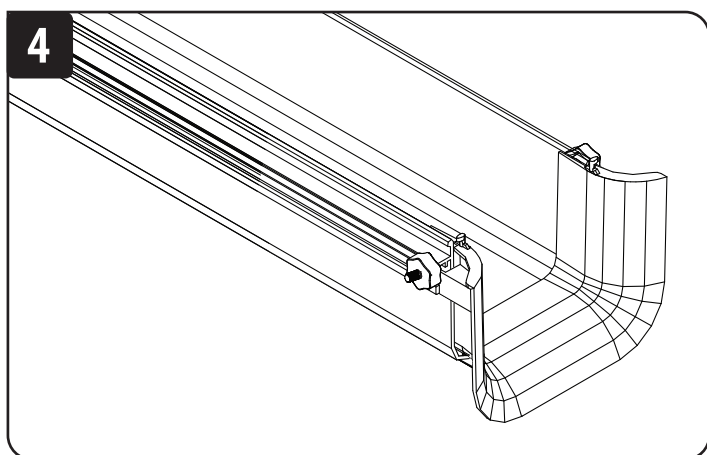

Винты Т-образные — 4 шт.

Гайки поворотные — 4 шт.

Установка

Используется для ограничения радиуса изгиба кабеля до 50,8 мм при выходе из канала или горизонтального Т-образного соединительного приспособления либо на вертикальный Т-образный элемент. Затяните винты и гайки рукой без использования инструментов.