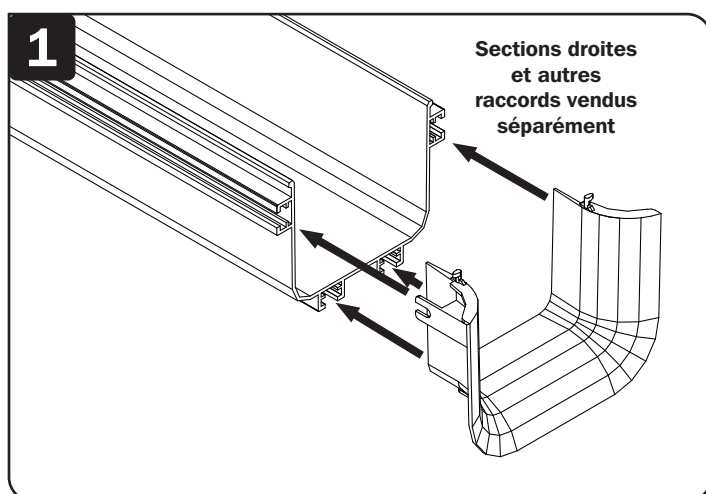

Guide d'installation

Trousse Trumpet Drop-Out pour système d'acheminement des fibres

Modèles : SRFC5DROP, SRFC10DROP

English 1 • Español 3 • Русский 7

1111 W. 35th Street, Chicago, IL 60609 USA • triplite.com/support

Droits d'auteur © 2020 Tripp Lite. Tous droits réservés.

Liste des pièces

Trumpet Drop-Out, x1

Vis en T, x4

Écrous hélicoïdaux, x4

Installation

Utilisé pour limiter le rayon de courbure du câble à 50,8 mm (2 po) à la sortie du canal, un raccord en T horizontal ou la sortie sur un T vertical. Serrer les vis et les écrous à la main, aucun outil requis.