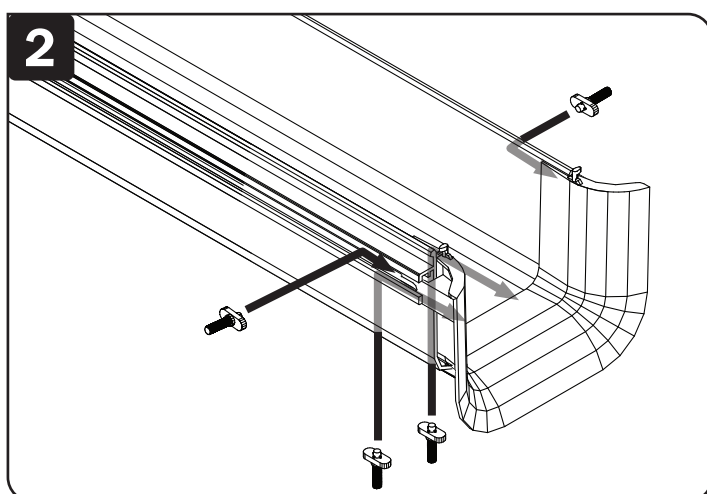

Guide d'installation

Trousse Trumpet Drop-Out pour système d'acheminement des fibres

Modèles : SRFC5DROP, SRFC10DROP

English 1 • Español 3 • Русский 7

1111 W. 35th Street, Chicago, IL 60609 USA • triplite.com/support

Droits d'auteur © 2020 Tripp Lite. Tous droits réservés.

Liste des pièces

Trumpet Drop-Out, x1

Vis en T, x4

Écrous hélicoïdaux, x4

Installation

Utilisé pour limiter le rayon de courbure du câble à 50,8 mm (2 po) à la sortie du canal, un raccord en T horizontal ou la sortie sur un T vertical. Serrer les vis et les écrous à la main, aucun outil requis.