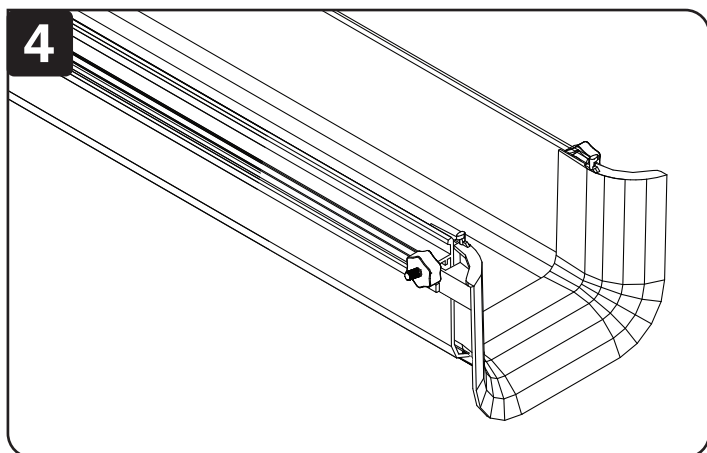

1111 W. 35th Street, Chicago, IL 60609 USA • triplite.com/support

Copyright © 2020 Tripp Lite. Todos los derechos reservados.

Lista de Partes

Bajada de Trompeta, x1

Tornillos en Forma de T, x4

Tuercas Giratorias, x4

Instalación

Usado para limitar el radio de curvatura del cable a 50.8 mm [2"] al salir de un canal, una conexión horizontal en T o la salida en una T vertical. Apriete tornillos y tuercas a mano, sin necesidad de herramientas.