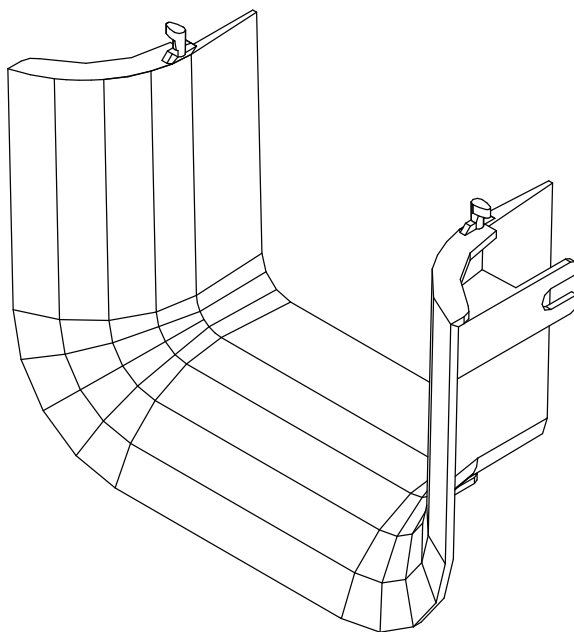

TRIPP·LITE

1111 W. 35th Street, Chicago, IL 60609 USA • triplite.com/support

Руководство по установке

Накладная воронка в комплекте для системы разводки волоконно-оптических кабелей

Модели: SRFC5DROP, SRFC10DROP

Винты Т-образные — 4 шт.

Гайки поворотные — 4 шт.

Установка

Используется для ограничения радиуса изгиба кабеля до 50,8 мм при выходе из канала или горизонтального Т-образного соединительного приспособления либо на вертикальный Т-образный элемент. Затяните винты и гайки рукой без использования инструментов.