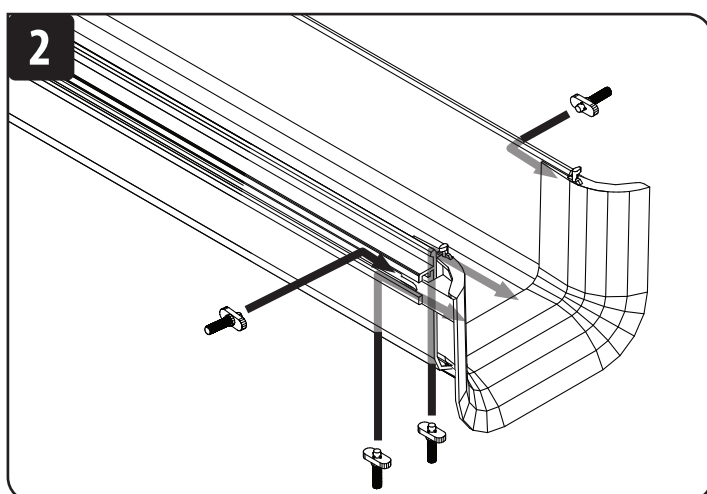

English 1 • Español 3 • Français 5

EAC

TRIPP-LITE

1111 W. 35th Street, Chicago, IL 60609 USA • tripplite.com/support

Охраняется авторским правом © 2020 Tripp Lite. Перепечатка запрещается.

Комплектация

Воронка накладная — 1 шт.

Винты Т-образные — 4 шт.

Гайки поворотные — 4 шт.

Установка

Используется для ограничения радиуса изгиба кабеля до 50,8 мм при выходе из канала или горизонтального Т-образного соединительного приспособления либо на вертикальный Т-образный элемент. Затяните винты и гайки рукой без использования инструментов.