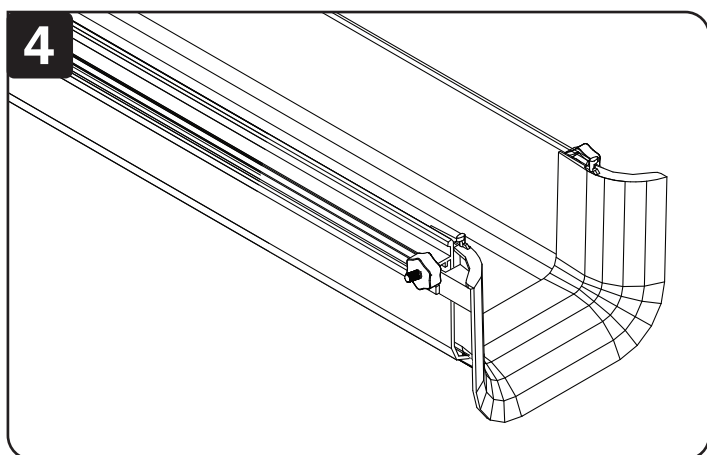

Droits d'auteur © 2020 Tripp Lite. Tous droits réservés.

Liste des pièces

Trumpet Drop-Out, x1

Vis en T, x4

Écrous hélicoïdaux, x4

Installation

Utilisé pour limiter le rayon de courbure du câble à 50,8 mm (2 po) à la sortie du canal, un raccord en T horizontal ou la sortie sur un T vertical. Serrer les vis et les écrous à la main, aucun outil requis.