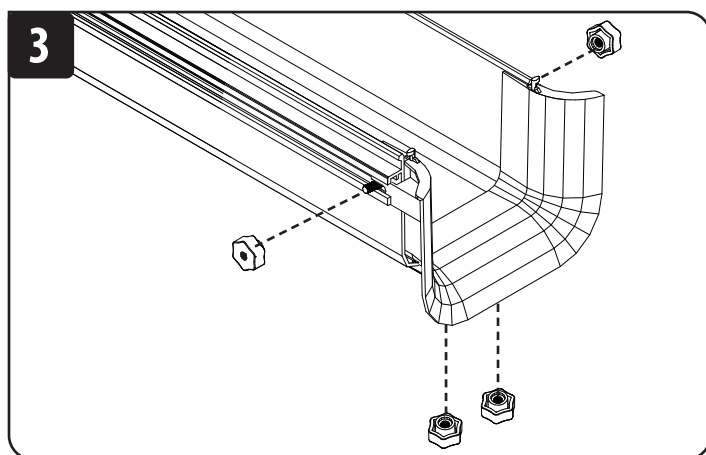

English 1 • Español 3 • Français 5

EAC

TRIPP-LITE

1111 W. 35th Street, Chicago, IL 60609 USA • tripplite.com/support

Охраняется авторским правом © 2020 Tripp Lite. Перепечатка запрещается.

Комплектация

Воронка накладная — 1 шт.

Винты Т-образные — 4 шт.

Гайки поворотные — 4 шт.

Установка

Используется для ограничения радиуса изгиба кабеля до 50,8 мм при выходе из канала или горизонтального Т-образного соединительного приспособления либо на вертикальный Т-образный элемент. Затяните винты и гайки рукой без использования инструментов.