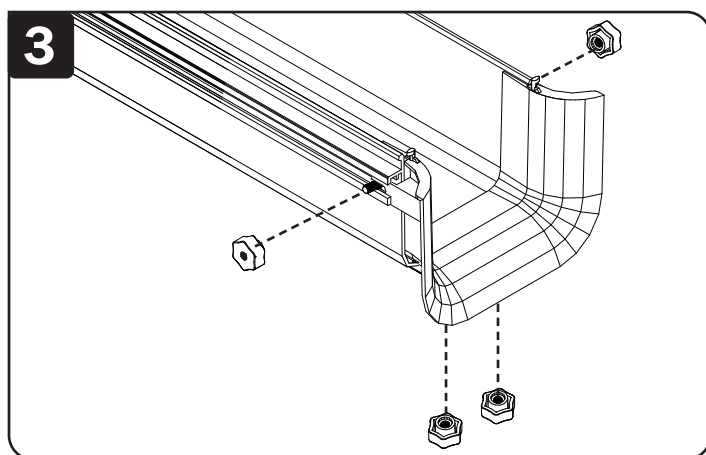

Guide d'installation

Trousse Trumpet Drop-Out pour système d'acheminement des fibres

Modèles : SRFC5DROP, SRFC10DROP

English 1 • Español 3 • Русский 7

1111 W. 35th Street, Chicago, IL 60609 USA • triplite.com/support

Droits d'auteur © 2020 Tripp Lite. Tous droits réservés.

Liste des pièces

Trumpet Drop-Out, x1

Vis en T, x4

Écrous hélicoïdaux, x4

Installation

Utilisé pour limiter le rayon de courbure du câble à 50,8 mm (2 po) à la sortie du canal, un raccord en T horizontal ou la sortie sur un T vertical. Serrer les vis et les écrous à la main, aucun outil requis.