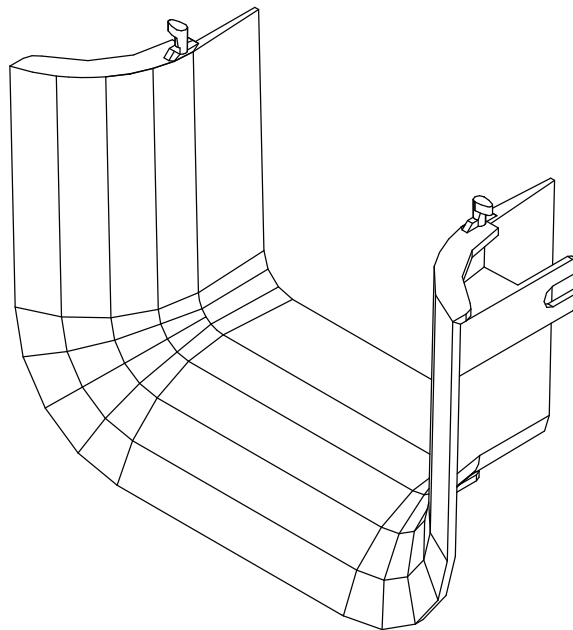

Instalación

Usado para limitar el radio de curvatura del cable a 50.8 mm [2"] al salir de un canal, una conexión horizontal en T o la salida en una T vertical. Apriete tornillos y tuercas a mano, sin necesidad de herramientas.

Guide d'installation

Trousse Trumpet Drop-Out pour système d'acheminement des fibres

Modèles : SRFC5DROP, SRFC10DROP

English 1 • Español 3 • Русский 7

1111 W. 35th Street, Chicago, IL 60609 USA • triplite.com/support

Droits d'auteur © 2020 Tripp Lite. Tous droits réservés.

Liste des pièces

Trumpet Drop-Out, x1

Vis en T, x4

Écrous hélicoïdaux, x4

Installation

Utilisé pour limiter le rayon de courbure du câble à 50,8 mm (2 po) à la sortie du canal, un raccord en T horizontal ou la sortie sur un T vertical. Serrer les vis et les écrous à la main, aucun outil requis.