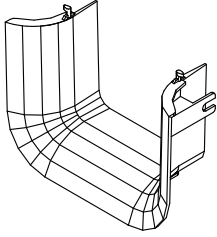

Installation Guide

Trumpet Drop-Out Kit for Fiber Routing System

Models: SRFC5DROP, SRFC10DROP

Español 3 • Français 5 • Русский 7

WARRANTY REGISTRATION

Register your product today and be automatically entered to win an ISOBAR® surge protector in our monthly drawing!

tripplite.com/warranty

1111 W. 35th Street, Chicago, IL 60609 USA • tripplite.com/support

Copyright © 2020 Tripp Lite. All rights reserved.

Parts List

Trumpet Drop-Out, x1

T-Shape Screws, x4

Twist Nuts, x4

Installation

Used to limit the bend radius of the cable to 2 in. (50.8 mm) when exiting from a channel, a horizontal T fitting or the exit on a vertical T. Tighten screws and nuts by hand, no tools needed.

Tripp Lite has a policy of continuous improvement. Specifications are subject to change without notice. Photos and illustrations may differ slightly from actual products.

Винты Т-образные — 4 шт.

Гайки поворотные — 4 шт.

Установка

Используется для ограничения радиуса изгиба кабеля до 50,8 мм при выходе из канала или горизонтального Т-образного соединительного приспособления либо на вертикальный Т-образный элемент. Затяните винты и гайки рукой без использования инструментов.