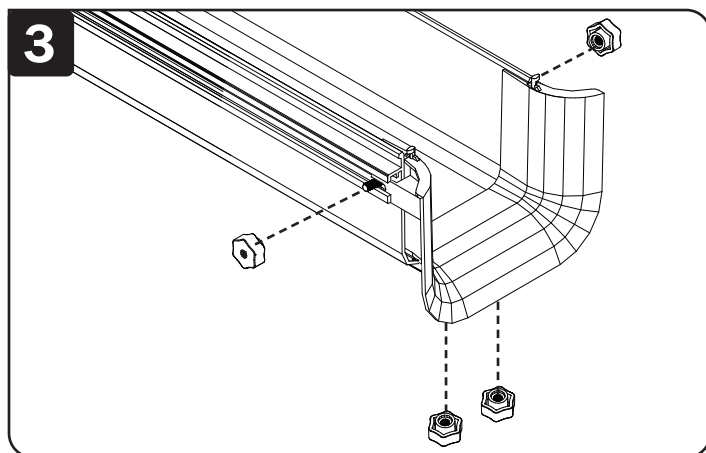

1111 W. 35th Street, Chicago, IL 60609 USA • triplite.com/support

Copyright © 2020 Tripp Lite. Todos los derechos reservados.

Lista de Partes

Bajada de Trompeta, x1

Tornillos en Forma de T, x4

Tuercas Giratorias, x4

Instalación

Usado para limitar el radio de curvatura del cable a 50.8 mm [2"] al salir de un canal, una conexión horizontal en T o la salida en una T vertical. Apriete tornillos y tuercas a mano, sin necesidad de herramientas.