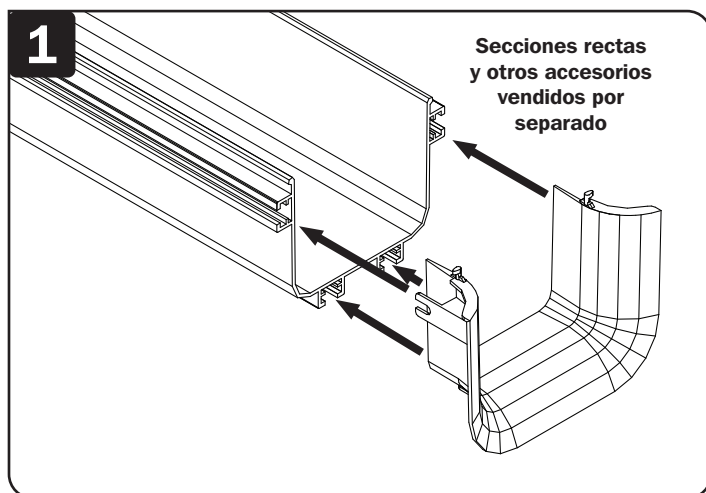

1111 W. 35th Street, Chicago, IL 60609 USA • triplite.com/support

Guía de Instalación

Juego de Bajada de Trompeta para Sistema de Enrutamiento de Fibra

Modelos: SRFC5DROP, SRFC10DROP

English 1 • Français 5 • Русский 7

1111 W. 35th Street, Chicago, IL 60609 USA • triplite.com/support

Copyright © 2020 Tripp Lite. Todos los derechos reservados.

Lista de Partes

Bajada de Trompeta, x1

Tornillos en Forma de T, x4

Tuercas Giratorias, x4

Instalación

Usado para limitar el radio de curvatura del cable a 50.8 mm [2"] al salir de un canal, una conexión horizontal en T o la salida en una T vertical. Apriete tornillos y tuercas a mano, sin necesidad de herramientas.