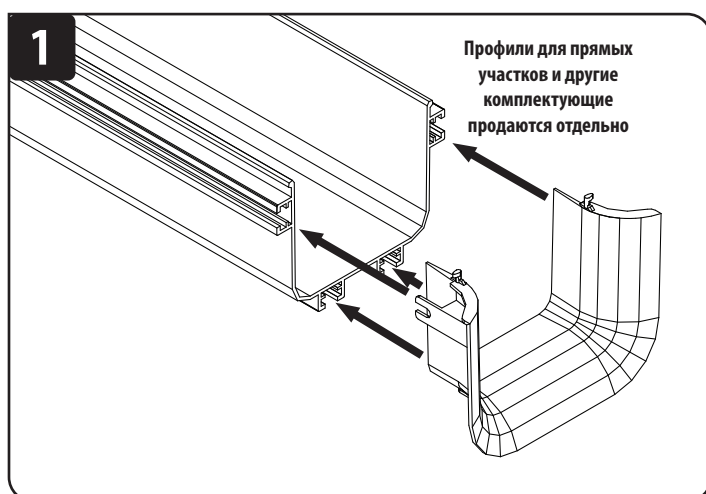

English 1 • Español 3 • Français 5

EAC

TRIPP-LITE

1111 W. 35th Street, Chicago, IL 60609 USA • tripplite.com/support

Охраняется авторским правом © 2020 Tripp Lite. Перепечатка запрещается.

Комплектация

Воронка накладная — 1 шт.

Винты Т-образные — 4 шт.

Гайки поворотные — 4 шт.

Установка

Используется для ограничения радиуса изгиба кабеля до 50,8 мм при выходе из канала или горизонтального Т-образного соединительного приспособления либо на вертикальный Т-образный элемент. Затяните винты и гайки рукой без использования инструментов.