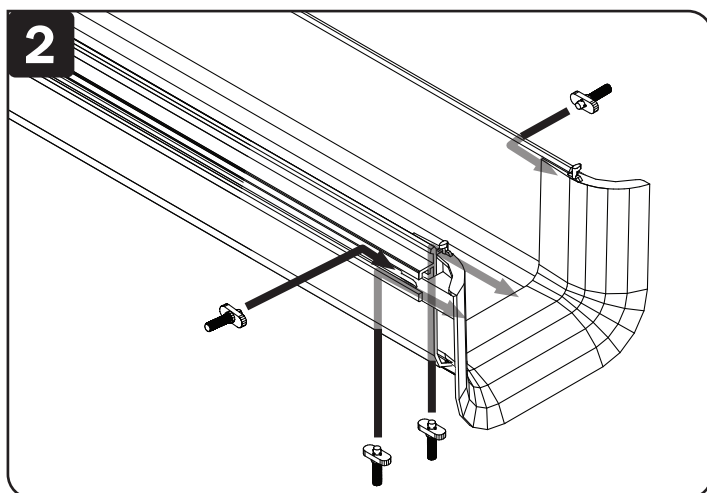

1111 W. 35th Street, Chicago, IL 60609 USA • triplite.com/support

Copyright © 2020 Tripp Lite. Todos los derechos reservados.

Lista de Partes

Bajada de Trompeta, x1

Tornillos en Forma de T, x4

Tuercas Giratorias, x4

Instalación

Usado para limitar el radio de curvatura del cable a 50.8 mm [2"] al salir de un canal, una conexión horizontal en T o la salida en una T vertical. Apriete tornillos y tuercas a mano, sin necesidad de herramientas.