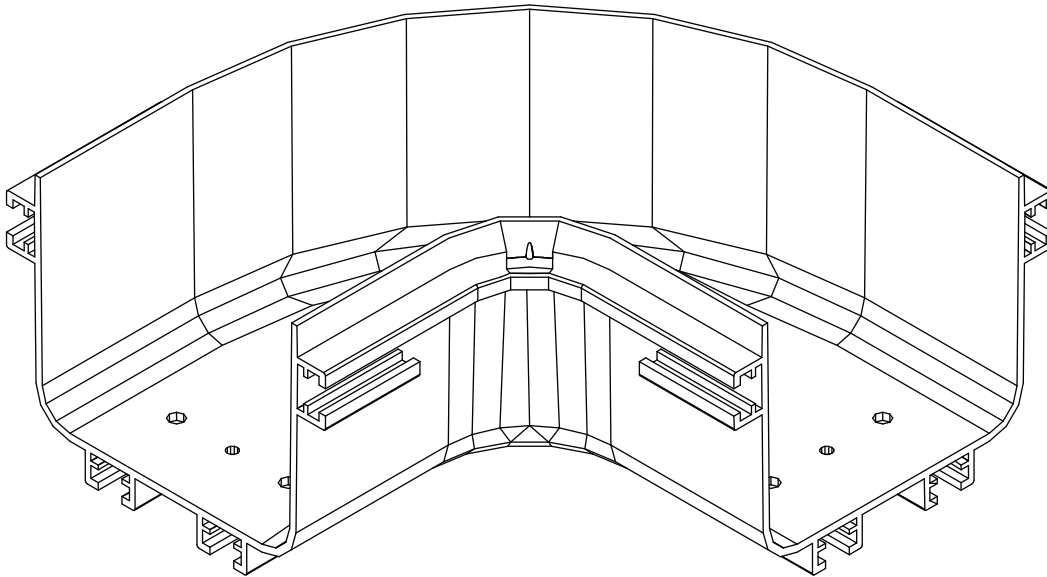

Guide d'installation

Coude horizontal de 90 degrés pour le système d'acheminement des fibres

Modèles : SRFC5ELBOW, SRFC10ELBOW

English 1 • Español 3 • Русский 7