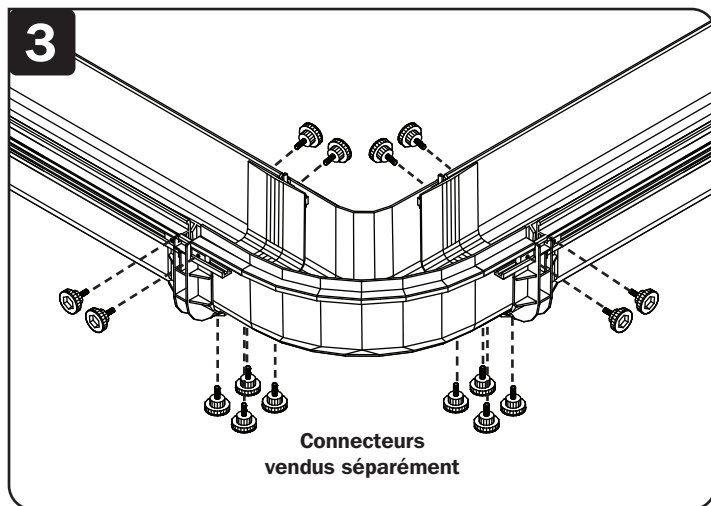

Copyright © 2020 Tripp Lite. Todos los derechos reservados.

Lista de Partes

Codo de 90 Grados, x1

Instalación

Se acopla a una sección de canal para crear un codo de 90 grados desde una trayectoria horizontal recta. (Para la conexión requiere acopladores sin herramientas, vendidos por separado.) Apriete los tornillos a mano, sin necesidad de herramientas.

Guide d'installation

Coude horizontal de 90 degrés pour le système d'acheminement des fibres

Modèles : SRFC5ELBOW, SRFC10ELBOW

English 1 • Español 3 • Русский 7

1111 W. 35th Street, Chicago, IL 60609 USA • triplite.com/support

Droits d'auteur © 2020 Tripp Lite. Tous droits réservés.

Liste des pièces

Coude de 90 degrés, x1

Installation

Se fixe à un raccord de section en U pour créer un coude de 90 degrés depuis une canalisation droite horizontale. (Nécessite des coupleurs sans outils, vendus séparément, pour la connexion.) Serrer les vis à la main, aucun outil nécessaire.

Установка

Крепится к соединительному элементу кабельного канала, создавая прямоугольный отвод от прямого горизонтального участка (для подсоединения требуются соединительные муфты безинструментального крепления, продаваемые отдельно). Затяните винты рукой без использования инструментов.