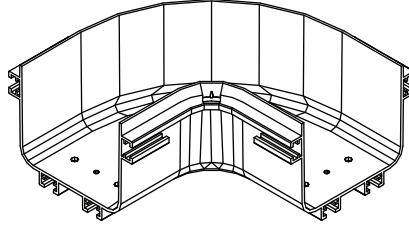

tripplite.com/warranty

1111 W. 35th Street, Chicago, IL 60609 USA • tripplite.com/support

Copyright © 2020 Tripp Lite. All rights reserved.

Parts List

90-Degree Elbow, x1

Installation

Attaches to a channel section fitting to create a 90-degree elbow from a straight horizontal run. (Requires toolless couplers, sold separately, for connection.) Tighten screws by hand, no tools needed.

Guía de Instalación

Codo a 90° Horizontal para Sistema de Enrutamiento de Fibra

Modelos: SRFC5ELBOW, SRFC10ELBOW

English 1 • Français 5 • Русский 7

1111 W. 35th Street, Chicago, IL 60609 USA • triplite.com/support

Copyright © 2020 Tripp Lite. Todos los derechos reservados.

Lista de Partes

Codo de 90 Grados, x1

Instalación

Se acopla a una sección de canal para crear un codo de 90 grados desde una trayectoria horizontal recta. (Para la conexión requiere acopladores sin herramientas, vendidos por separado.) Apriete los tornillos a mano, sin necesidad de herramientas.