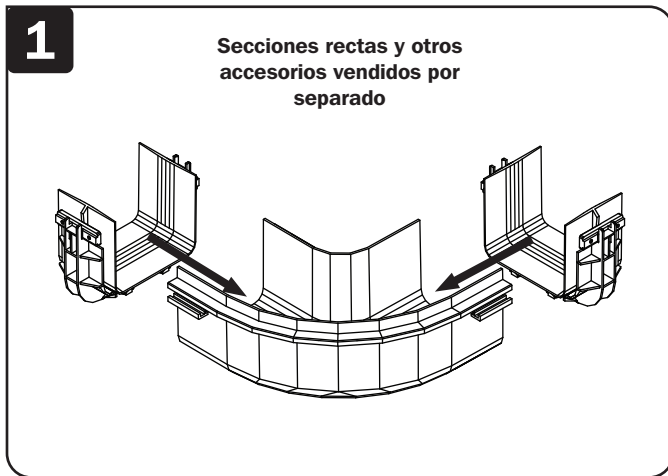

tripplite.com/warranty

1111 W. 35th Street, Chicago, IL 60609 USA • tripplite.com/support

Copyright © 2020 Tripp Lite. All rights reserved.

Parts List

90-Degree Elbow, x1

Installation

Attaches to a channel section fitting to create a 90-degree elbow from a straight horizontal run. (Requires toolless couplers, sold separately, for connection.) Tighten screws by hand, no tools needed.

Guía de Instalación

Codo a 90° Horizontal para Sistema de Enrutamiento de Fibra

Modelos: SRFC5ELBOW, SRFC10ELBOW

English 1 • Français 5 • Русский 7

1111 W. 35th Street, Chicago, IL 60609 USA • triplite.com/support

Copyright © 2020 Tripp Lite. Todos los derechos reservados.

Lista de Partes

Codo de 90 Grados, x1

Instalación

Se acopla a una sección de canal para crear un codo de 90 grados desde una trayectoria horizontal recta. (Para la conexión requiere acopladores sin herramientas, vendidos por separado.) Apriete los tornillos a mano, sin necesidad de herramientas.