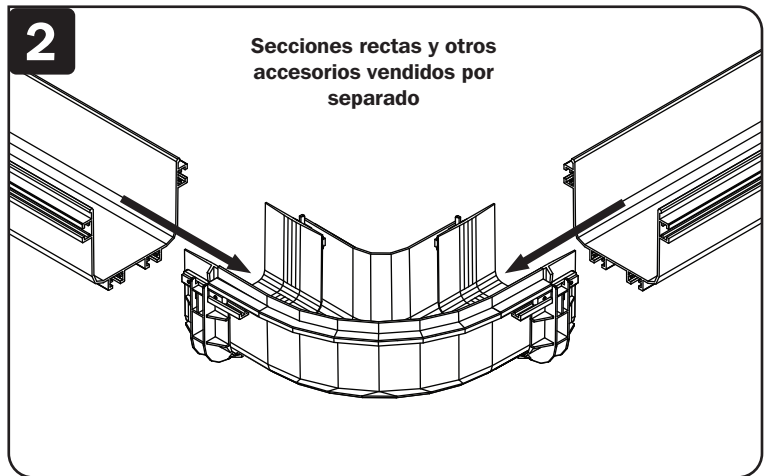

Copyright © 2020 Tripp Lite. Todos los derechos reservados.

Lista de Partes

Codo de 90 Grados, x1

Instalación

Se acopla a una sección de canal para crear un codo de 90 grados desde una trayectoria horizontal recta. (Para la conexión requiere acopladores sin herramientas, vendidos por separado.) Apriete los tornillos a mano, sin necesidad de herramientas.