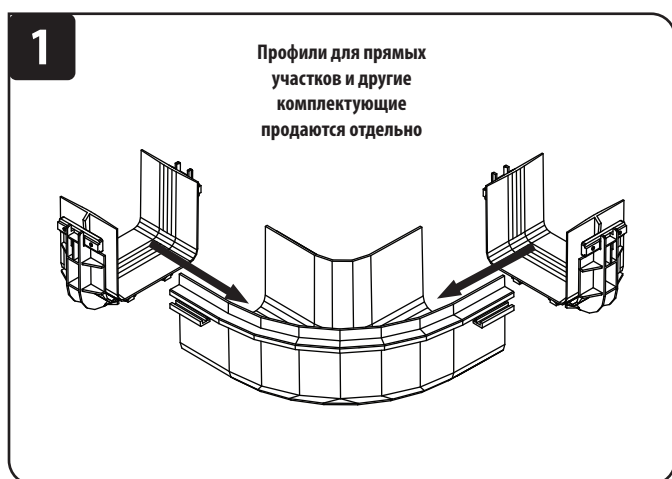

TRIPP·LITE

1111 W. 35th Street, Chicago, IL 60609 USA • triplite.com/support

Руководство по установке

Горизонтальный прямоугольный (90°) изгиб для системы разводки волоконно-оптических кабелей

Модели: SRFC5ELBOW, SRFC10ELBOW

English 1 • Español 3 • Français 5

EAC

TRIPP·LITE

1111 W. 35th Street, Chicago, IL 60609 USA • triplite.com/support

Охраняется авторским правом © 2020 Tripp Lite. Перепечатка запрещается.

Комплектация

Изгиб прямоугольный — 1 шт.

Установка

Крепится к соединительному элементу кабельного канала, создавая прямоугольный отвод от прямого горизонтального участка (для подсоединения требуются соединительные муфты безинструментального крепления, продаваемые отдельно). Затяните винты рукой без использования инструментов.