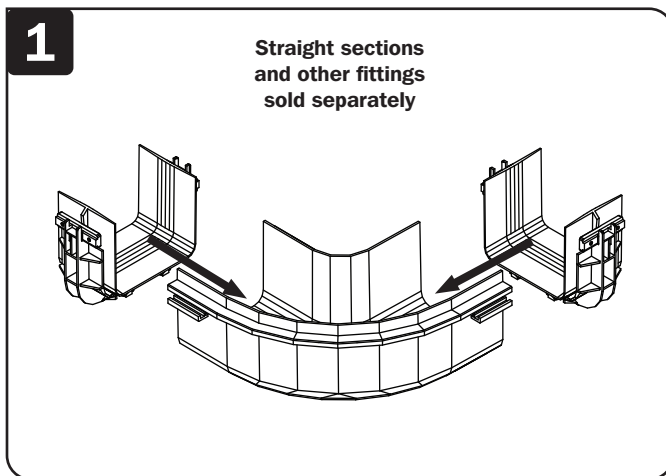

Installation Guide

Horizontal 90-Degree Elbow for Fiber Routing System

Models: SRFC5ELBOW, SRFC10ELBOW

Español 3 • Français 5 • Русский 7

WARRANTY REGISTRATION

Register your product today and be automatically entered to win an ISOBAR® surge protector in our monthly drawing!

tripplite.com/warranty

1111 W. 35th Street, Chicago, IL 60609 USA • tripplite.com/support

Copyright © 2020 Tripp Lite. All rights reserved.

Parts List

90-Degree Elbow, x1

Installation

Attaches to a channel section fitting to create a 90-degree elbow from a straight horizontal run. (Requires toolless couplers, sold separately, for connection.) Tighten screws by hand, no tools needed.

Copyright © 2020 Tripp Lite. Todos los derechos reservados.

Lista de Partes

Codo de 90 Grados, x1

Instalación

Se acopla a una sección de canal para crear un codo de 90 grados desde una trayectoria horizontal recta. (Para la conexión requiere acopladores sin herramientas, vendidos por separado.) Apriete los tornillos a mano, sin necesidad de herramientas.