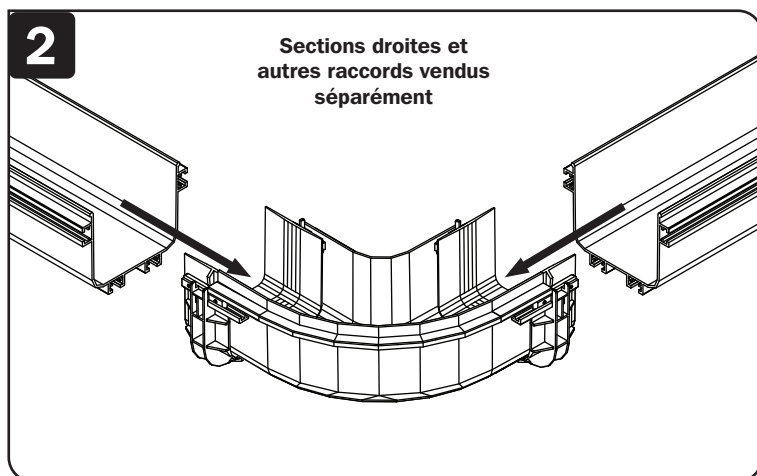

Droits d'auteur © 2020 Tripp Lite. Tous droits réservés.

Liste des pièces

Coude de 90 degrés, x1

Installation

Se fixe à un raccord de section en U pour créer un coude de 90 degrés depuis une canalisation droite horizontale. (Nécessite des coupleurs sans outils, vendus séparément, pour la connexion.) Serrer les vis à la main, aucun outil nécessaire.