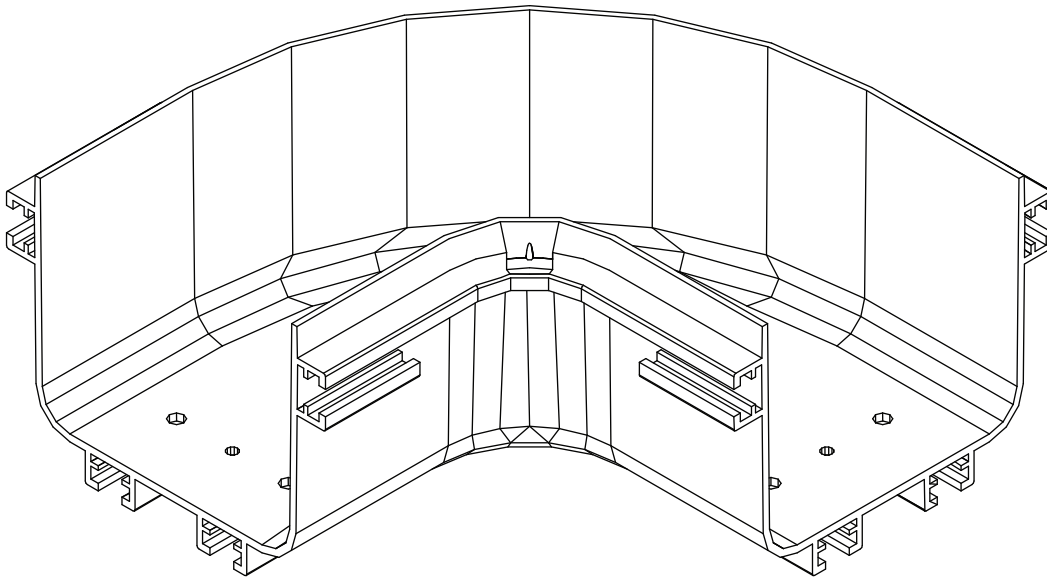

Guía de Instalación

Codo a 90° Horizontal para Sistema de Enrutamiento de Fibra

Modelos: SRFC5ELBOW, SRFC10ELBOW

English 1 • Français 5 • Русский 7