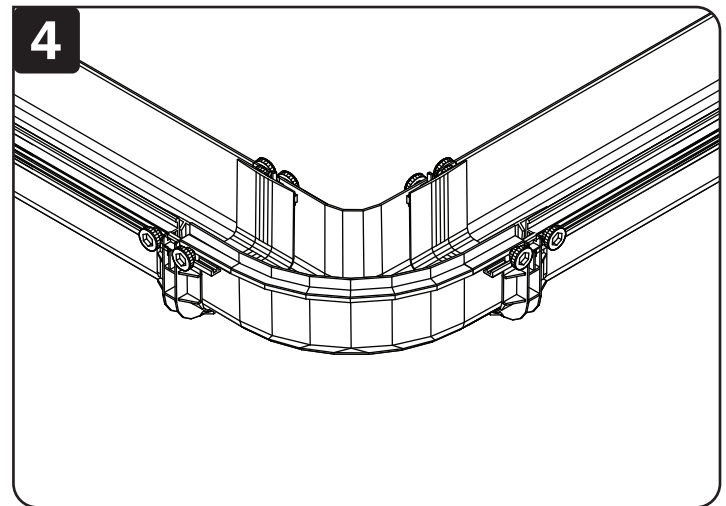

tripplite.com/warranty

1111 W. 35th Street, Chicago, IL 60609 USA • tripplite.com/support

Copyright © 2020 Tripp Lite. All rights reserved.

Parts List

90-Degree Elbow, x1

Installation

Attaches to a channel section fitting to create a 90-degree elbow from a straight horizontal run. (Requires toolless couplers, sold separately, for connection.) Tighten screws by hand, no tools needed.

Copyright © 2020 Tripp Lite. Todos los derechos reservados.

Lista de Partes

Codo de 90 Grados, x1

Instalación

Se acopla a una sección de canal para crear un codo de 90 grados desde una trayectoria horizontal recta. (Para la conexión requiere acopladores sin herramientas, vendidos por separado.) Apriete los tornillos a mano, sin necesidad de herramientas.