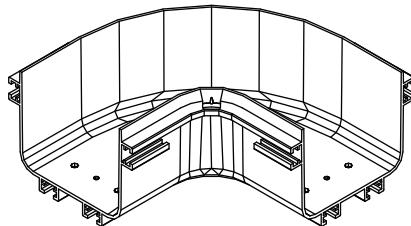

Guide d'installation

Coude horizontal de 90 degrés pour le système d'acheminement des fibres

Modèles : SRFC5ELBOW, SRFC10ELBOW

English 1 • Español 3 • Русский 7

1111 W. 35th Street, Chicago, IL 60609 USA • triplite.com/support

Droits d'auteur © 2020 Tripp Lite. Tous droits réservés.

Liste des pièces

Coude de 90 degrés, x1

Installation

Se fixe à un raccord de section en U pour créer un coude de 90 degrés depuis une canalisation droite horizontale. (Nécessite des coupleurs sans outils, vendus séparément, pour la connexion.) Serrer les vis à la main, aucun outil nécessaire.