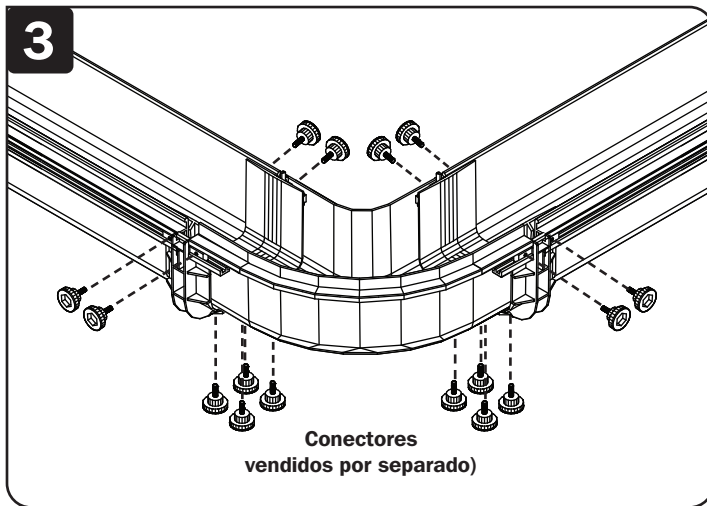

tripplite.com/warranty

1111 W. 35th Street, Chicago, IL 60609 USA • tripplite.com/support

Copyright © 2020 Tripp Lite. All rights reserved.

Parts List

90-Degree Elbow, x1

Installation

Attaches to a channel section fitting to create a 90-degree elbow from a straight horizontal run. (Requires toolless couplers, sold separately, for connection.) Tighten screws by hand, no tools needed.

Guía de Instalación

Codo a 90° Horizontal para Sistema de Enrutamiento de Fibra

Modelos: SRFC5ELBOW, SRFC10ELBOW

English 1 • Français 5 • Русский 7

1111 W. 35th Street, Chicago, IL 60609 USA • triplite.com/support

Copyright © 2020 Tripp Lite. Todos los derechos reservados.

Lista de Partes

Codo de 90 Grados, x1

Instalación

Se acopla a una sección de canal para crear un codo de 90 grados desde una trayectoria horizontal recta. (Para la conexión requiere acopladores sin herramientas, vendidos por separado.) Apriete los tornillos a mano, sin necesidad de herramientas.