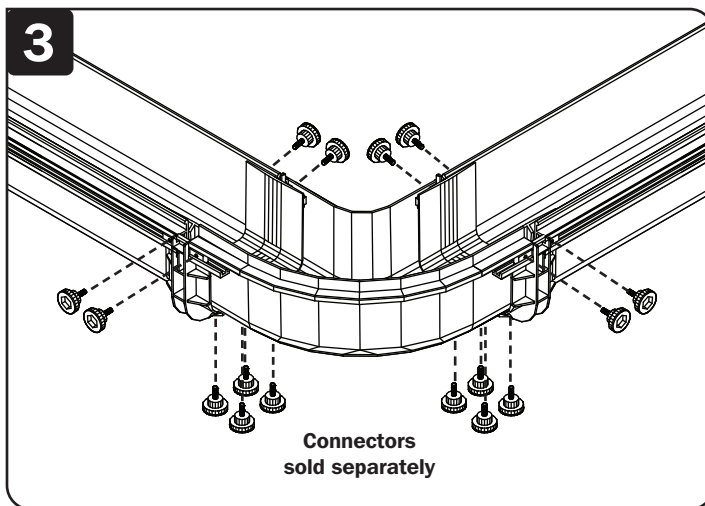

Installation Guide

Horizontal 90-Degree Elbow for Fiber Routing System

Models: SRFC5ELBOW, SRFC10ELBOW

Español 3 • Français 5 • Русский 7

WARRANTY REGISTRATION

Register your product today and be automatically entered to win an ISOBAR® surge protector in our monthly drawing!

tripplite.com/warranty

1111 W. 35th Street, Chicago, IL 60609 USA • tripplite.com/support

Copyright © 2020 Tripp Lite. All rights reserved.

Parts List

90-Degree Elbow, x1

Installation

Attaches to a channel section fitting to create a 90-degree elbow from a straight horizontal run. (Requires toolless couplers, sold separately, for connection.) Tighten screws by hand, no tools needed.

Copyright © 2020 Tripp Lite. Todos los derechos reservados.

Lista de Partes

Codo de 90 Grados, x1

Instalación

Se acopla a una sección de canal para crear un codo de 90 grados desde una trayectoria horizontal recta. (Para la conexión requiere acopladores sin herramientas, vendidos por separado.) Apriete los tornillos a mano, sin necesidad de herramientas.

Установка

Крепится к соединительному элементу кабельного канала, создавая прямоугольный отвод от прямого горизонтального участка (для подсоединения требуются соединительные муфты безинструментального крепления, продаваемые отдельно). Затяните винты рукой без использования инструментов.