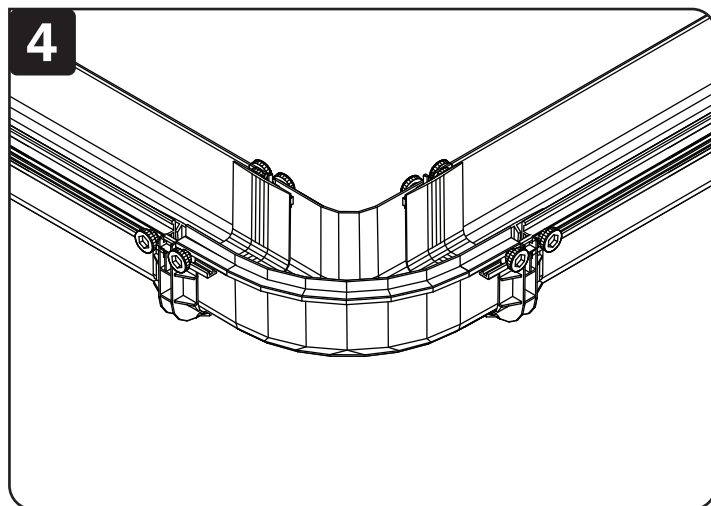

Droits d'auteur © 2020 Tripp Lite. Tous droits réservés.

Liste des pièces

Coude de 90 degrés, x1

Installation

Se fixe à un raccord de section en U pour créer un coude de 90 degrés depuis une canalisation droite horizontale. (Nécessite des coupleurs sans outils, vendus séparément, pour la connexion.) Serrer les vis à la main, aucun outil nécessaire.