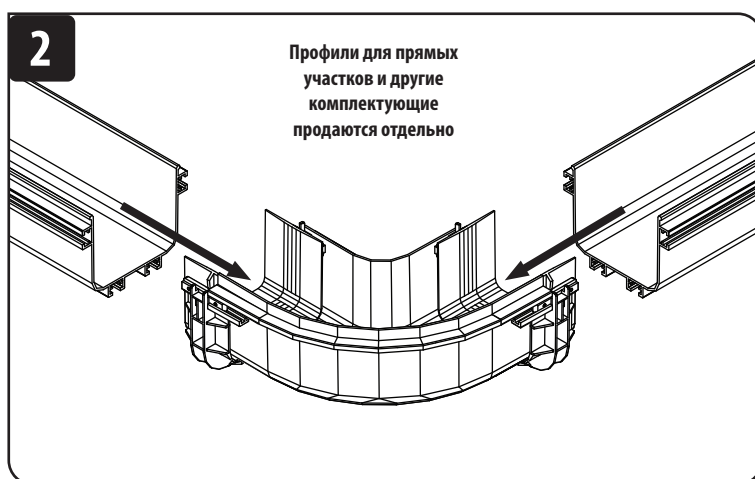

TRIPP·LITE

1111 W. 35th Street, Chicago, IL 60609 USA • triplite.com/support

Руководство по установке

Горизонтальный прямоугольный (90°) изгиб для системы разводки волоконно-оптических кабелей

Модели: SRFC5ELBOW, SRFC10ELBOW

English 1 • Español 3 • Français 5

EAC

TRIPP·LITE

1111 W. 35th Street, Chicago, IL 60609 USA • triplite.com/support

Охраняется авторским правом © 2020 Tripp Lite. Перепечатка запрещается.

Комплектация

Изгиб прямоугольный — 1 шт.

Установка

Крепится к соединительному элементу кабельного канала, создавая прямоугольный отвод от прямого горизонтального участка (для подсоединения требуются соединительные муфты безинструментального крепления, продаваемые отдельно). Затяните винты рукой без использования инструментов.