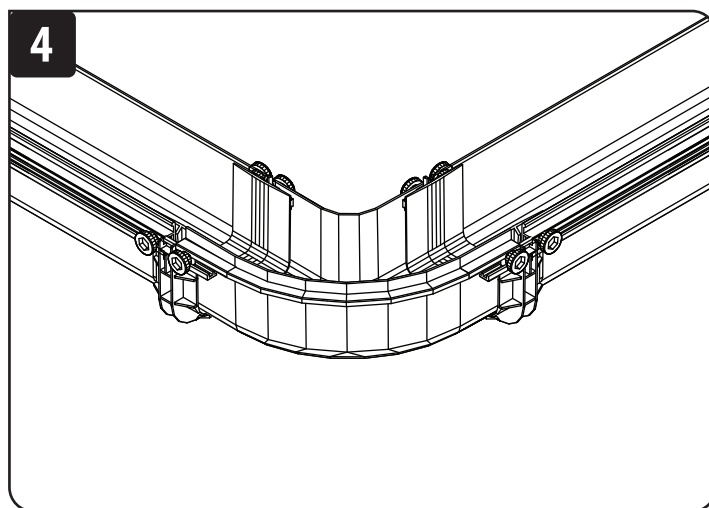

TRIPP·LITE

1111 W. 35th Street, Chicago, IL 60609 USA • triplite.com/support

Руководство по установке

Горизонтальный прямоугольный (90°) изгиб для системы разводки волоконно-оптических кабелей

Модели: SRFC5ELBOW, SRFC10ELBOW

English 1 • Español 3 • Français 5

EAC

TRIPP·LITE

1111 W. 35th Street, Chicago, IL 60609 USA • triplite.com/support

Охраняется авторским правом © 2020 Tripp Lite. Перепечатка запрещается.

Комплектация

Изгиб прямоугольный — 1 шт.

Установка

Крепится к соединительному элементу кабельного канала, создавая прямоугольный отвод от прямого горизонтального участка (для подсоединения требуются соединительные муфты безинструментального крепления, продаваемые отдельно). Затяните винты рукой без использования инструментов.