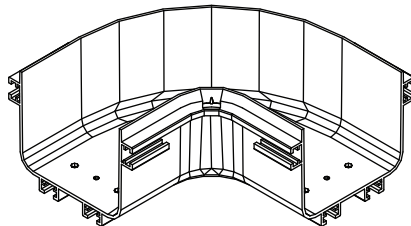

TRIPP·LITE

1111 W. 35th Street, Chicago, IL 60609 USA • triplite.com/support

Руководство по установке

Горизонтальный прямоугольный (90°) изгиб для системы разводки волоконно-оптических кабелей

Модели: SRFC5ELBOW, SRFC10ELBOW

English 1 • Español 3 • Français 5

EAC

TRIPP·LITE

1111 W. 35th Street, Chicago, IL 60609 USA • triplite.com/support

Охраняется авторским правом © 2020 Tripp Lite. Перепечатка запрещается.

Комплектация

Изгиб прямоугольный — 1 шт.

Установка

Крепится к соединительному элементу кабельного канала, создавая прямоугольный отвод от прямого горизонтального участка (для подсоединения требуются соединительные муфты безинструментального крепления, продаваемые отдельно). Затяните винты рукой без использования инструментов.