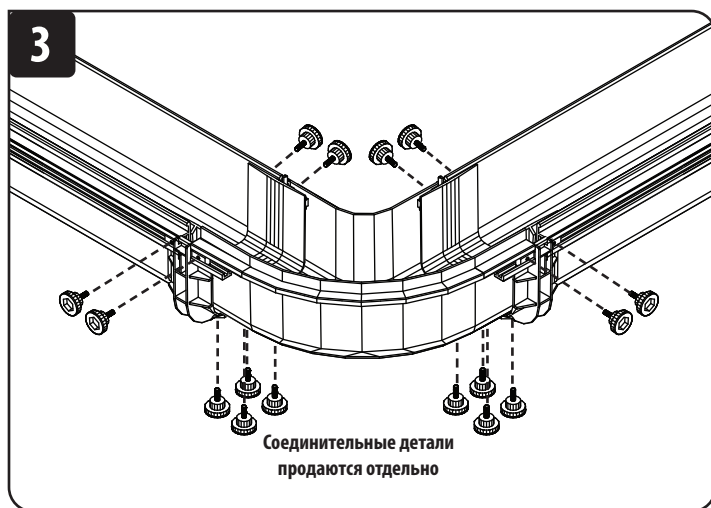

TRIPP·LITE

1111 W. 35th Street, Chicago, IL 60609 USA • triplite.com/support

Руководство по установке

Горизонтальный прямоугольный (90°) изгиб для системы разводки волоконно-оптических кабелей

Модели: SRFC5ELBOW, SRFC10ELBOW

English 1 • Español 3 • Français 5

EAC

TRIPP·LITE

1111 W. 35th Street, Chicago, IL 60609 USA • triplite.com/support

Охраняется авторским правом © 2020 Tripp Lite. Перепечатка запрещается.

Комплектация

Изгиб прямоугольный — 1 шт.

Установка

Крепится к соединительному элементу кабельного канала, создавая прямоугольный отвод от прямого горизонтального участка (для подсоединения требуются соединительные муфты безинструментального крепления, продаваемые отдельно). Затяните винты рукой без использования инструментов.