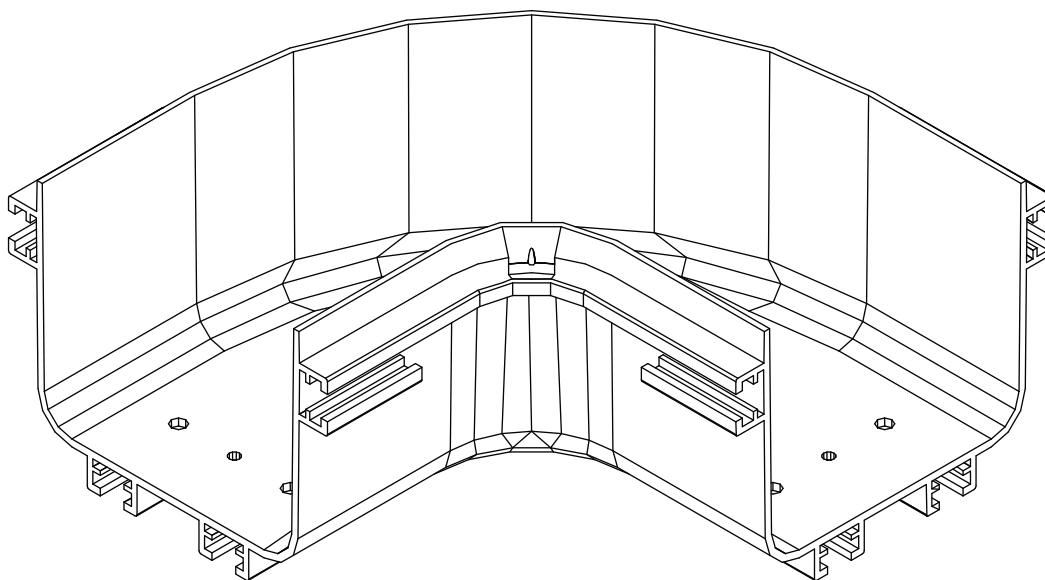

TRIPP·LITE

1111 W. 35th Street, Chicago, IL 60609 USA • triplite.com/support

Руководство по установке

Горизонтальный прямоугольный (90°) изгиб для системы разводки волоконно-оптических кабелей

Модели: SRFC5ELBOW, SRFC10ELBOW