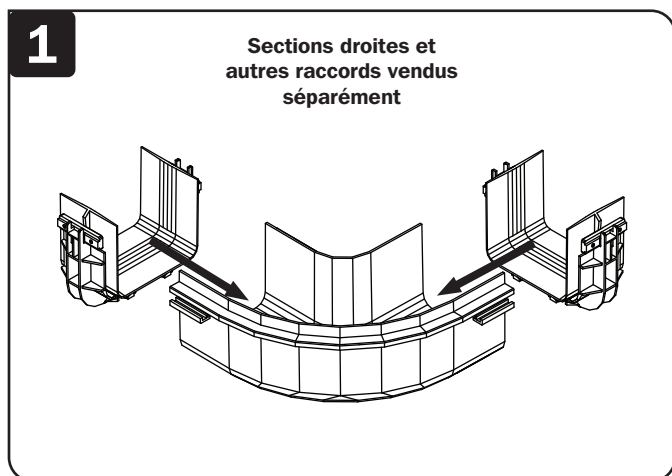

Guide d'installation

Coude horizontal de 90 degrés pour le système d'acheminement des fibres

Modèles : SRFC5ELBOW, SRFC10ELBOW

English 1 • Español 3 • Русский 7

1111 W. 35th Street, Chicago, IL 60609 USA • triplite.com/support

Droits d'auteur © 2020 Tripp Lite. Tous droits réservés.

Liste des pièces

Coude de 90 degrés, x1

Installation

Se fixe à un raccord de section en U pour créer un coude de 90 degrés depuis une canalisation droite horizontale. (Nécessite des coupleurs sans outils, vendus séparément, pour la connexion.) Serrer les vis à la main, aucun outil nécessaire.