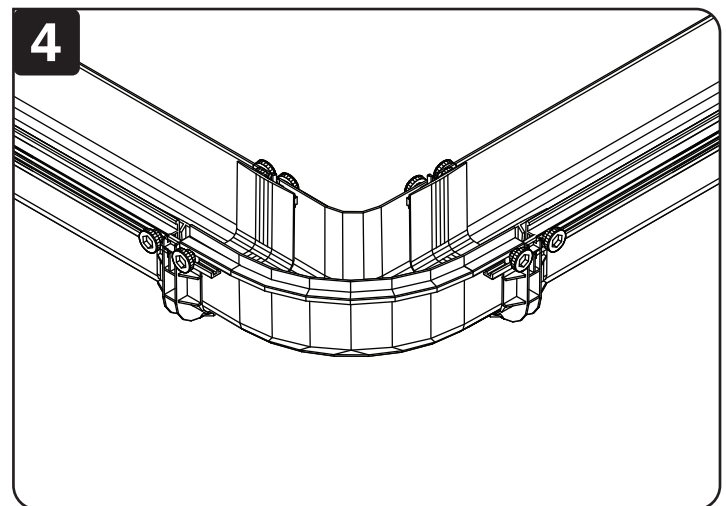

Installation Guide

Horizontal 90-Degree Elbow for Fiber Routing System

Models: SRFC5ELBOW, SRFC10ELBOW

Español 3 • Français 5 • Русский 7

WARRANTY REGISTRATION

Register your product today and be automatically entered to win an ISOBAR® surge protector in our monthly drawing!

tripplite.com/warranty

1111 W. 35th Street, Chicago, IL 60609 USA • tripplite.com/support

Copyright © 2020 Tripp Lite. All rights reserved.

Parts List

90-Degree Elbow, x1

Installation

Attaches to a channel section fitting to create a 90-degree elbow from a straight horizontal run. (Requires toolless couplers, sold separately, for connection.) Tighten screws by hand, no tools needed.

Copyright © 2020 Tripp Lite. Todos los derechos reservados.

Lista de Partes

Codo de 90 Grados, x1

Instalación

Se acopla a una sección de canal para crear un codo de 90 grados desde una trayectoria horizontal recta. (Para la conexión requiere acopladores sin herramientas, vendidos por separado.) Apriete los tornillos a mano, sin necesidad de herramientas.