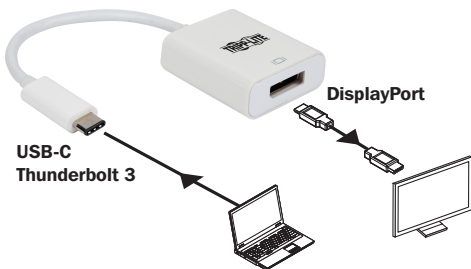

### USB-C™ to DisplayPort Adapter, 8K with Built-In Equalizer

Adaptador USB C a DisplayPort 8K con ecualizador incorporado

Adaptateur 8K de USB-C à DisplayPort avec égalisateur intégré

Переходник USB-C / DisplayPort (8K) со встроенным эквалайзером