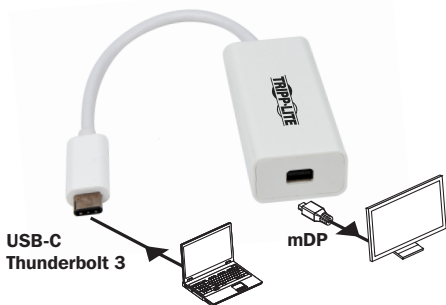

Instructions

Instructivo/Instructions/Инструкция

Model/Modelo/Modèle/Модель:

U444-06N-MDP8W USB-C™ to Mini DisplayPort Adapter with 8K Built-In Equalizer

Adaptador USB C a Mini DisplayPort con ecualizador incorporado de 8K

Adaptateur de USB-C à Mini DisplayPort avec égalisateur intégré 8K

Переходник USB-C / Mini DisplayPort (8K) со встроенным эквалайзером

TRIPP·LITE

1111 W. 35th Street, Chicago, IL 60609 USA
triplite.com/support