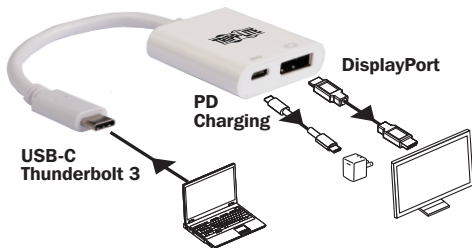

### USB-C™ to DisplayPort Adapter, 8K with PD Charging and Built-In Equalizer

Adaptador USB C a DisplayPort 8K con Carga PD y equalizador incorporado

Adaptateur 8K de USB-C à DisplayPort avec chargement de la distribution de puissance et égalisateur intégré

Переходник USB-C / DisplayPort (8K) с поддержкой зарядки по технологии PD и встроенным эквалайзером