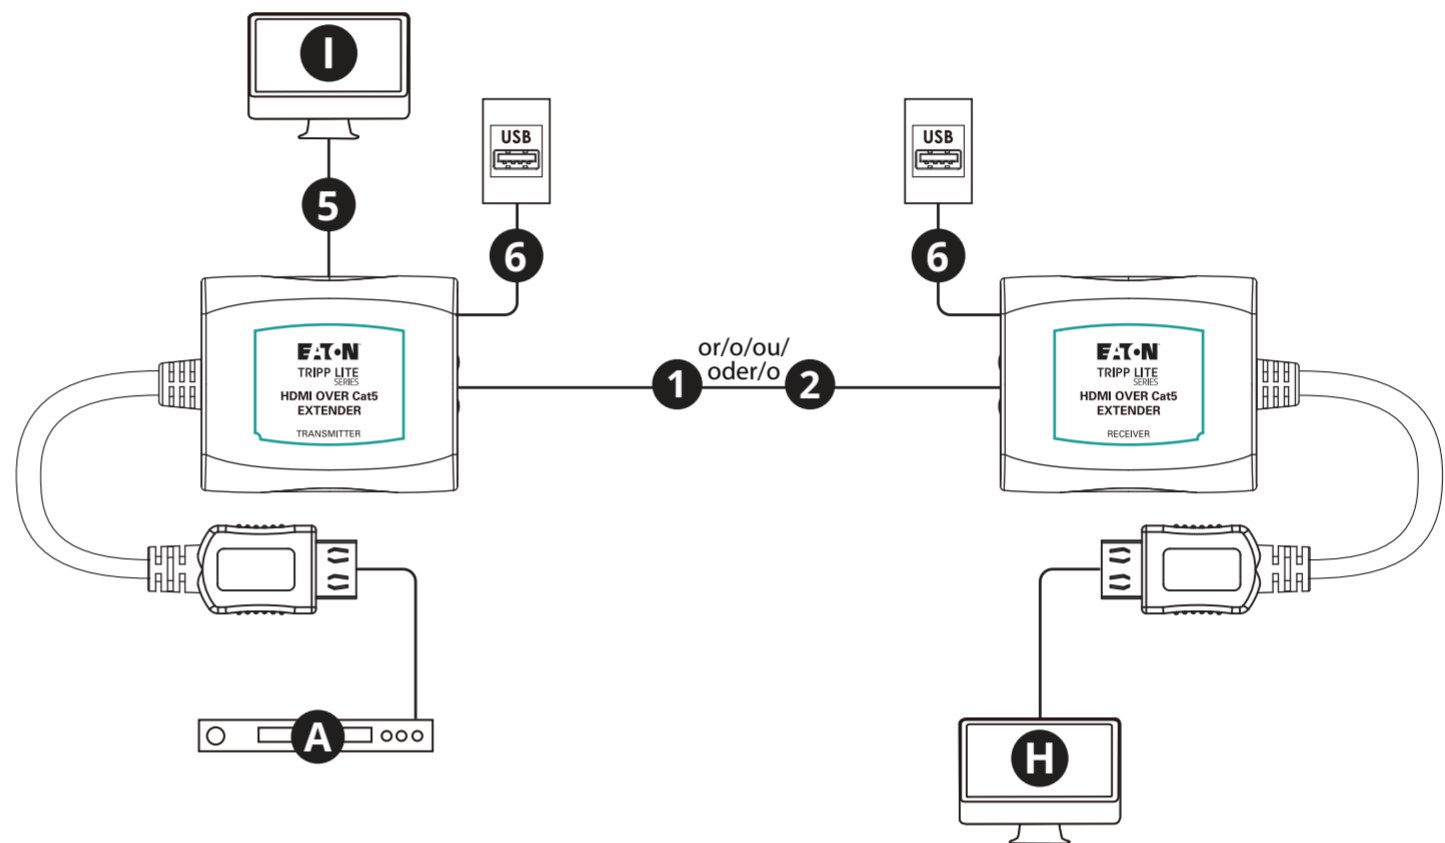

HDMI over Cat5/6 Extenders
Extensores HDMI sobre Cat5 y Cat6
Rallonges de HDMI à Cat5/6
HDMI über Cat5/6 Extender
Estensori HDMI su Cat5/6

B126-1A0-U
B126-1A1-U
B126-1P0
B126-1P1M-U-POC

English

Key

Cable Connections

- 1 Up to 125 ft. (38.1 m) Cat5e/6 solid cable at 1080P/60 Hz
- 2 Up to 175 ft. (53 m) Cat5e/6 solid cable at 1080i/60 Hz
- 3 Up to 50 ft. (15 m) Cat5e/6 solid cable at 1080P/60 Hz
- 4 Up to 70 ft. (21 m) Cat5e/6 solid cable at 1080i/60 Hz
- 5 Up to 15 ft. (4.5 m) HDMI cable
- 6 Micro USB Cable

Connected Components

- A HDR Player
- B IR Control Pad
- C IR Sensor
- D Level 1
- E Level 2
- F Level 3
- G Level 4
- H Monitor
- I Local Monitor (Optional)
- J RS-232 Scanner (Optional)

Refer to your cable's Owner's Manual for complete installation and operation instructions.

Español

Clave

Conexiones de cables

- 1 Cable sólido Cat5e/Cat6 a 1080P/60 Hz de hasta 125 pies (38,1 m)
- 2 Cable sólido Cat5e/Cat6 a 1080i/60 Hz de hasta 175 pies (53 m)
- 3 Cable sólido Cat5e/Cat6 a 1080P/60 Hz de hasta 50 pies (15 m)
- 4 Cable sólido Cat5e/Cat6 a 1080i/60 Hz de hasta 70 pies (21 m)
- 5 Cable HDMI de hasta 15 pies (4,5 m)
- 6 Cable micro USB

Componentes conectados

- A Reproductor HDR
- B Pad de control IR
- C Sensor IR
- D Nivel 1
- E Nivel 2
- F Nivel 3
- G Nivel 4
- H Monitor
- I Monitor local (opcional)
- J Escáner RS-232 (opcional)

Consulte el Manual del Usuario de su cable para ver las instrucciones completas de instalación y funcionamiento.

Français

Acronyme

Connexions des câbles

- 1 Jusqu'à 125 pieds (38,1 m) Cat5e/6 câble solide à 1080P/60 Hz
- 2 Jusqu'à 175 pieds (53 m) Cat5e/6 câble solide à 1080i/60 Hz
- 3 Jusqu'à 50 pieds (15 m) Cat5e/6 câble solide à 1080P/60 Hz
- 4 Jusqu'à 70 pieds (21 m) Cat5e/6 câble solide à 1080i/60 Hz
- 5 Jusqu'à 15 pieds (4,5 m) Câble HDMI
- 6 Câble micro USB

Composants connectés