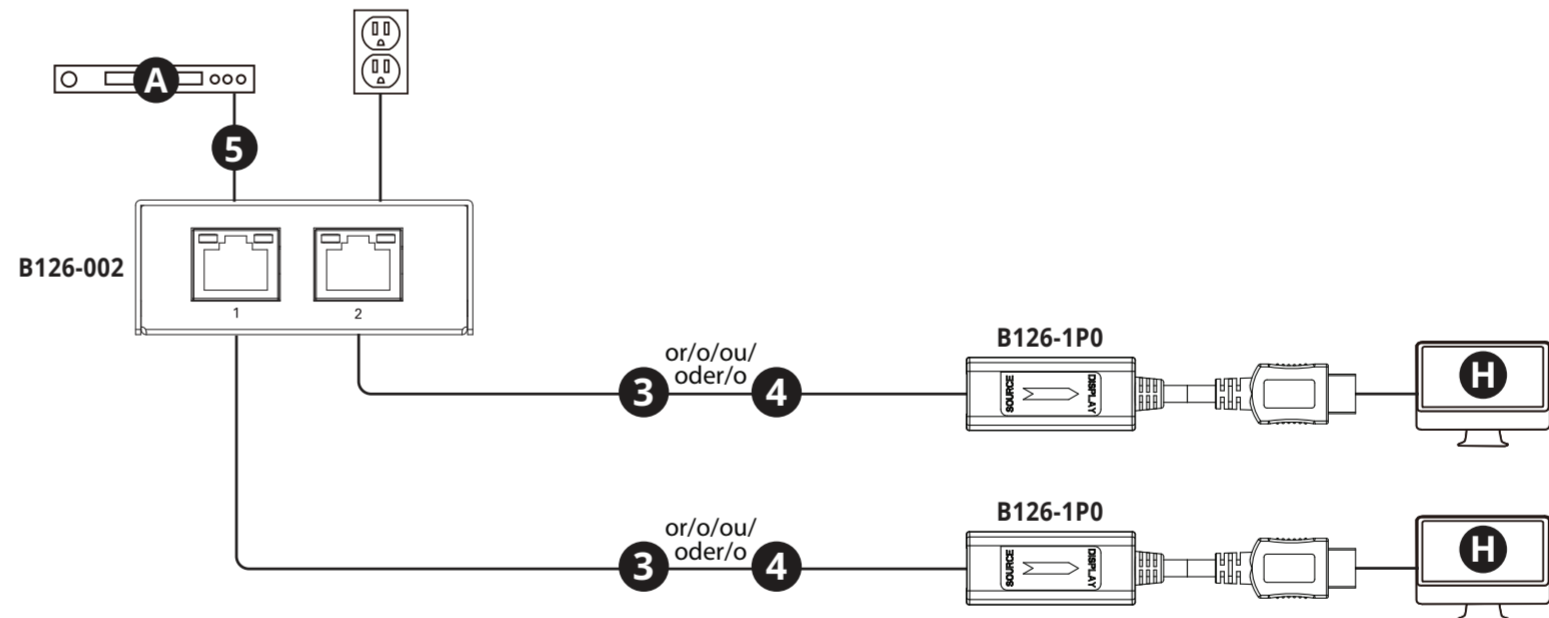

HDMI over Cat5/6 Extenders
Extensores HDMI sobre Cat5 y Cat6
Rallonges de HDMI à Cat5/6
HDMI über Cat5/6 Extender
Estensori HDMI su Cat5/6

B126-1A0-U
B126-1A1-U
B126-1P0
B126-1P1M-U-POC

English

Key

Cable Connections

- 1 Up to 125 ft. (38.1 m) Cat5e/6 solid cable at 1080P/60 Hz
- 2 Up to 175 ft. (53 m) Cat5e/6 solid cable at 1080i/60 Hz
- 3 Up to 50 ft. (15 m) Cat5e/6 solid cable at 1080P/60 Hz
- 4 Up to 70 ft. (21 m) Cat5e/6 solid cable at 1080i/60 Hz
- 5 Up to 15 ft. (4.5 m) HDMI cable
- 6 Micro USB Cable

Connected Components

- A HDR Player
- B IR Control Pad
- C IR Sensor
- D Level 1
- E Level 2
- F Level 3
- G Level 4
- H Monitor
- I Local Monitor (Optional)
- J RS-232 Scanner (Optional)

Refer to your cable's Owner's Manual for complete installation and operation instructions.

Español

Clave

Conexiones de cables

- 1 Cable sólido Cat5e/Cat6 a 1080P/60 Hz de hasta 125 pies (38,1 m)
- 2 Cable sólido Cat5e/Cat6 a 1080i/60 Hz de hasta 175 pies (53 m)
- 3 Cable sólido Cat5e/Cat6 a 1080P/60 Hz de hasta 50 pies (15 m)
- 4 Cable sólido Cat5e/Cat6 a 1080i/60 Hz de hasta 70 pies (21 m)
- 5 Cable HDMI de hasta 15 pies (4,5 m)
- 6 Cable micro USB

Componentes conectados

- A Reproductor HDR
- B Pad de control IR
- C Sensor IR
- D Nivel 1
- E Nivel 2
- F Nivel 3
- G Nivel 4
- H Monitor
- I Monitor local (opcional)
- J Escáner RS-232 (opcional)

Consulte el Manual del Usuario de su cable para ver las instrucciones completas de instalación y funcionamiento.

Français

Acronyme

Connexions des câbles

- 1 Jusqu'à 125 pieds (38,1 m) Cat5e/6 câble solide à 1080P/60 Hz
- 2 Jusqu'à 175 pieds (53 m) Cat5e/6 câble solide à 1080i/60 Hz
- 3 Jusqu'à 50 pieds (15 m) Cat5e/6 câble solide à 1080P/60 Hz
- 4 Jusqu'à 70 pieds (21 m) Cat5e/6 câble solide à 1080i/60 Hz
- 5 Jusqu'à 15 pieds (4,5 m) Câble HDMI
- 6 Câble micro USB

Composants connectés