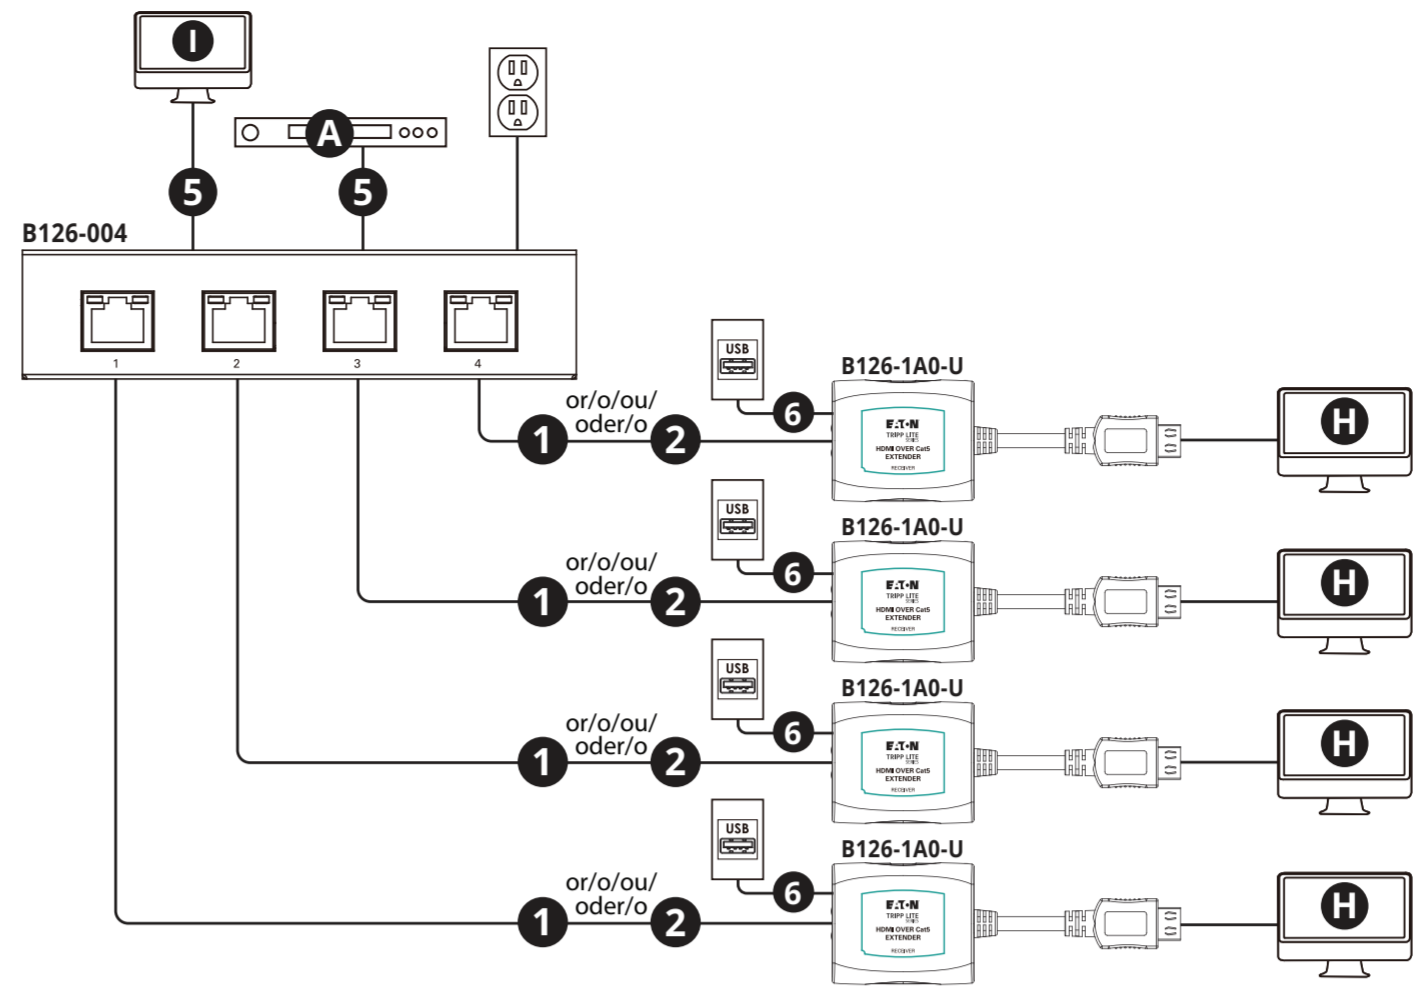

HDMI over Cat5/6 Extenders
Extensores HDMI sobre Cat5 y Cat6
Rallonges de HDMI à Cat5/6
HDMI über Cat5/6 Extender
Estensori HDMI su Cat5/6

B126-1A0-U
B126-1A1-U
B126-1P0
B126-1P1M-U-POC

English

Key

Cable Connections

- 1 Up to 125 ft. (38.1 m) Cat5e/6 solid cable at 1080P/60 Hz
- 2 Up to 175 ft. (53 m) Cat5e/6 solid cable at 1080i/60 Hz
- 3 Up to 50 ft. (15 m) Cat5e/6 solid cable at 1080P/60 Hz
- 4 Up to 70 ft. (21 m) Cat5e/6 solid cable at 1080i/60 Hz
- 5 Up to 15 ft. (4.5 m) HDMI cable
- 6 Micro USB Cable

Connected Components

- A HDR Player
- B IR Control Pad
- C IR Sensor
- D Level 1
- E Level 2
- F Level 3
- G Level 4
- H Monitor
- I Local Monitor (Optional)
- J RS-232 Scanner (Optional)

Refer to your cable's Owner's Manual for complete installation and operation instructions.

Español

Clave

Conexiones de cables

- 1 Cable sólido Cat5e/Cat6 a 1080P/60 Hz de hasta 125 pies (38,1 m)
- 2 Cable sólido Cat5e/Cat6 a 1080i/60 Hz de hasta 175 pies (53 m)
- 3 Cable sólido Cat5e/Cat6 a 1080P/60 Hz de hasta 50 pies (15 m)
- 4 Cable sólido Cat5e/Cat6 a 1080i/60 Hz de hasta 70 pies (21 m)
- 5 Cable HDMI de hasta 15 pies (4,5 m)
- 6 Cable micro USB

Componentes conectados

- A Reproductor HDR
- B Pad de control IR
- C Sensor IR
- D Nivel 1
- E Nivel 2
- F Nivel 3
- G Nivel 4
- H Monitor
- I Monitor local (opcional)
- J Escáner RS-232 (opcional)

Consulte el Manual del Usuario de su cable para ver las instrucciones completas de instalación y funcionamiento.

Français

Acronyme

Connexions des câbles

- 1 Jusqu'à 125 pieds (38,1 m) Cat5e/6 câble solide à 1080P/60 Hz
- 2 Jusqu'à 175 pieds (53 m) Cat5e/6 câble solide à 1080i/60 Hz
- 3 Jusqu'à 50 pieds (15 m) Cat5e/6 câble solide à 1080P/60 Hz
- 4 Jusqu'à 70 pieds (21 m) Cat5e/6 câble solide à 1080i/60 Hz
- 5 Jusqu'à 15 pieds (4,5 m) Câble HDMI
- 6 Câble micro USB

Composants connectés