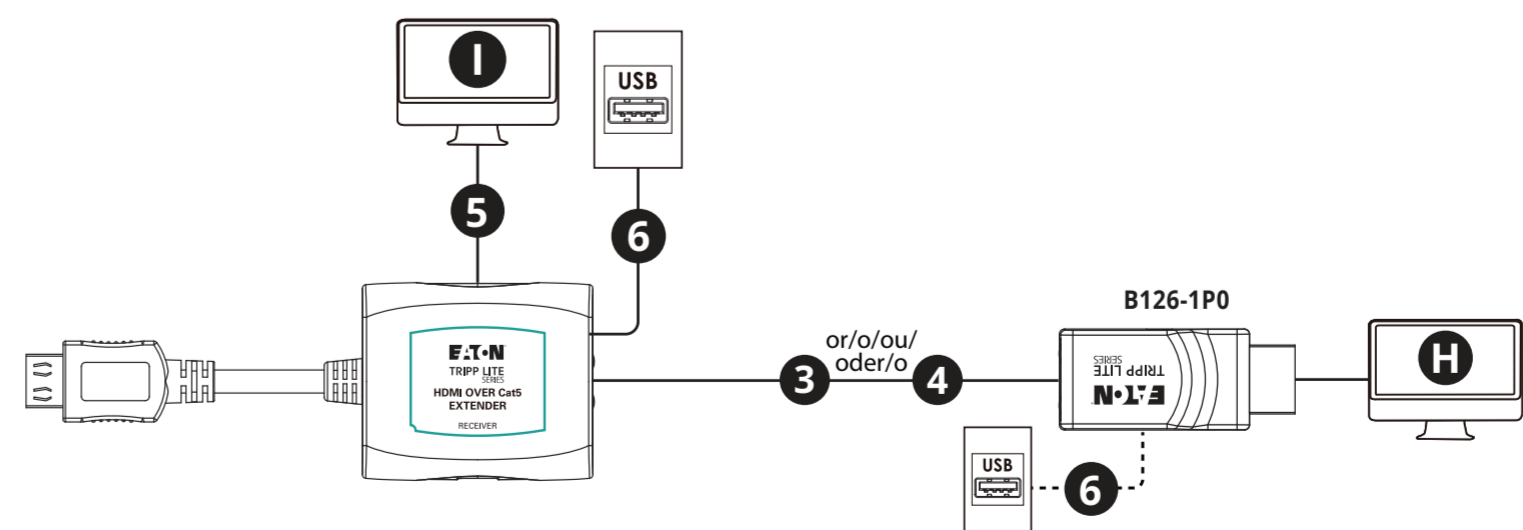

HDMI over Cat5/6 Extenders
Extensores HDMI sobre Cat5 y Cat6
Rallonges de HDMI à Cat5/6
HDMI über Cat5/6 Extender
Estensori HDMI su Cat5/6

B126-1A0-U
B126-1A1-U
B126-1P0
B126-1P1M-U-POC

English

Key

Cable Connections

- 1 Up to 125 ft. (38.1 m) Cat5e/6 solid cable at 1080P/60 Hz
- 2 Up to 175 ft. (53 m) Cat5e/6 solid cable at 1080i/60 Hz
- 3 Up to 50 ft. (15 m) Cat5e/6 solid cable at 1080P/60 Hz
- 4 Up to 70 ft. (21 m) Cat5e/6 solid cable at 1080i/60 Hz
- 5 Up to 15 ft. (4.5 m) HDMI cable
- 6 Micro USB Cable

Connected Components

- A HDR Player
- B IR Control Pad
- C IR Sensor
- D Level 1
- E Level 2
- F Level 3
- G Level 4
- H Monitor
- I Local Monitor (Optional)
- J RS-232 Scanner (Optional)

Refer to your cable's Owner's Manual for complete installation and operation instructions.

Español

Clave

Conexiones de cables

- 1 Cable sólido Cat5e/Cat6 a 1080P/60 Hz de hasta 125 pies (38,1 m)
- 2 Cable sólido Cat5e/Cat6 a 1080i/60 Hz de hasta 175 pies (53 m)
- 3 Cable sólido Cat5e/Cat6 a 1080P/60 Hz de hasta 50 pies (15 m)
- 4 Cable sólido Cat5e/Cat6 a 1080i/60 Hz de hasta 70 pies (21 m)
- 5 Cable HDMI de hasta 15 pies (4,5 m)
- 6 Cable micro USB

Componentes conectados

- A Reproductor HDR
- B Pad de control IR
- C Sensor IR
- D Nivel 1
- E Nivel 2
- F Nivel 3
- G Nivel 4
- H Monitor
- I Monitor local (opcional)
- J Escáner RS-232 (opcional)

Consulte el Manual del Usuario de su cable para ver las instrucciones completas de instalación y funcionamiento.

Français

Acronyme

Connexions des câbles

- 1 Jusqu'à 125 pieds (38,1 m) Cat5e/6 câble solide à 1080P/60 Hz
- 2 Jusqu'à 175 pieds (53 m) Cat5e/6 câble solide à 1080i/60 Hz
- 3 Jusqu'à 50 pieds (15 m) Cat5e/6 câble solide à 1080P/60 Hz
- 4 Jusqu'à 70 pieds (21 m) Cat5e/6 câble solide à 1080i/60 Hz
- 5 Jusqu'à 15 pieds (4,5 m) Câble HDMI
- 6 Câble micro USB

Composants connectés