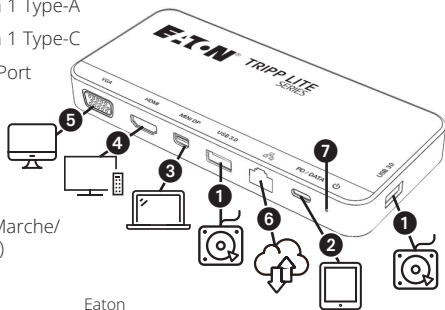

Installation Instructions

Instrucciones de Instalación
Instructions d'installation
Installationsanleitung
Istruzioni per l'installazione

TRIPP LITE
SERIES

USB-C Triple-Display Docking Station

U442-DOCK16-B

Estación de conexión USB-C para triple pantalla

USB-C Triple-Display Docking Station

USB-C-Dockingstation für drei Displays

Docking station con triplo display USB-C

- 1 USB 3.2 Gen 1 Type-A
- 2 USB 3.2 Gen 1 Type-C
- 3 Mini DisplayPort
- 4 HDMI
- 5 VGA
- 6 RJ45
- 7 LED (Power/
Encendido/Marche/
Strom/Attiva)