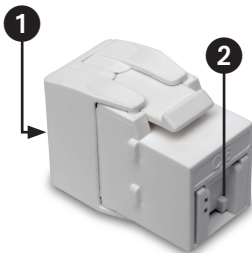

Quick Start Guide

Guía de Inicio Rápido / Guide de démarrage rapide /
Schnellstartanleitung / Guida d'avvio rapido

TRIPP LITE
SERIES

Toolless Cat6/Cat6a Keystone Jack

Enchufe Keystone Cat6/Cat6a sin herramientas

Prise Keystone Cat6/Cat6a sans outil

Werkzeuglos Cat6/Cat6a Keystone Jack

Spinotto Keystone Cat6/Cat6a senza spina d'arresto

N238-001-GY-TF

N238-001-GY-TFA

❶ 110 Block Terminal
(Female) with Toolless
Design

❷ RJ45 Connector
(Female)

Español

❶ Terminal de bloque
(hembra) 110 con
diseño sin
herramientas

❷ Conector RJ45
(hembra)

Français

❶ Bloc de jonction 110
(femelle) avec
conception sans outil.

❷ Connecteur RJ45
(femelle)

Deutsch

❶ 110 Blockklemme
(Buchse) mit
werkzeuglosem Design

❷ RJ45-Steckverbinder
(Buchse)

Italiano

❶ Blocco terminale 110
(femmina) con
progettazione che non
necessita di strumenti

❷ Connettore RJ45
(femmina)