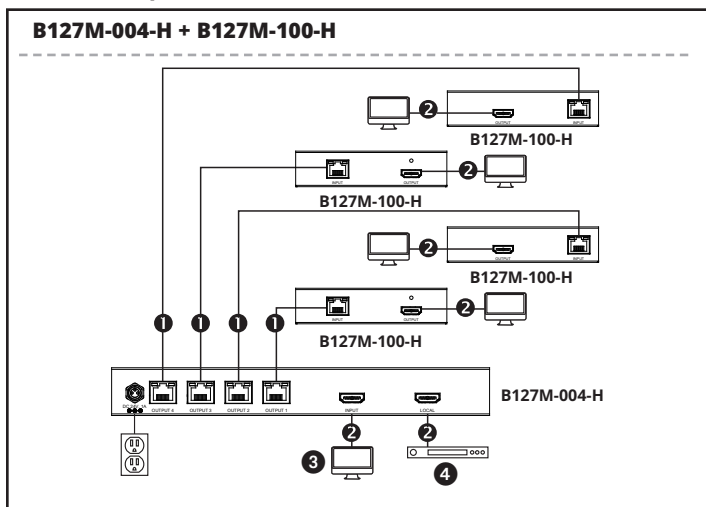

Standard Splitter Installation

Instalación Estándar del Divisor

Installation du répartiteur standard

Splitter-Standardinstallation

Installazione splitter standard

Installation

Instalación / Installation /
Installation / Installazione

Installation

Instalación / Installation / Installation / Installazione

Español

- 1 Cable Cat6 de hasta 70.1 m [230 pies] a 4K @ 60 Hz
- 2 Cable HDMI 2.0 de hasta 4.5 m [15 pies] @ 4K/60 Hz
- 3 MONITOR LOCAL OPCIONAL
- 4 REPRODUCTOR HDR
- 5 MONITOR
- 6 TRANSMISOR LOCAL
- 7 RECEPTOR REMOTO